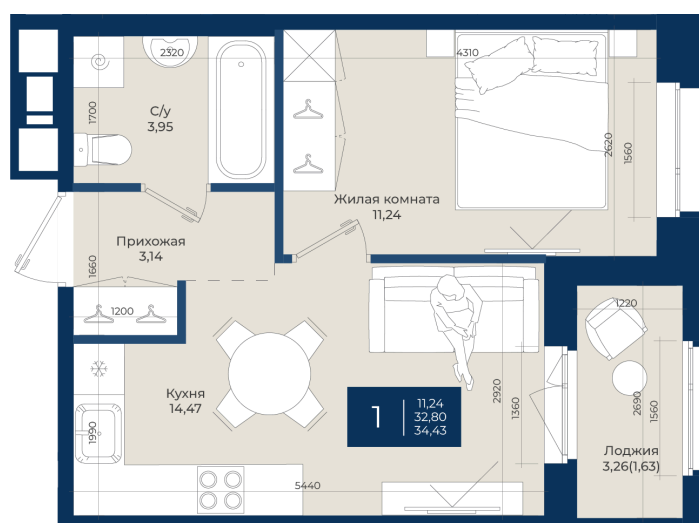

Номер: 278

Отсканируйте QR-код
и смотрите на сайте
новатория.спб.рф

1 комнатная

34.43 м²

5 973 605 руб.

5 376 245 руб.

В ипотеку от 18 111 руб.

Ипотека 4,3%

Корпус	Корпус Б, 2 очередь	Этаж	4
Секция	4	Сдача	4 кв. 2027

04.06.2026 05:17 (Мск)

Не является публичной офертой, цена может быть скорректирована.
Информация взята с сайта «новатория.спб.рф».

На этаже 4

1 комнатная 34.43 м²

04.06.2026 05:17 (Мск)

Не является публичной офертой, цена может быть скорректирована.
Информация взята с сайта «новатория.спб.рф».

На генплане Корпус Б, 2 очередь

1 комнатная 34.43 м²

04.06.2026 05:17 (Мск)