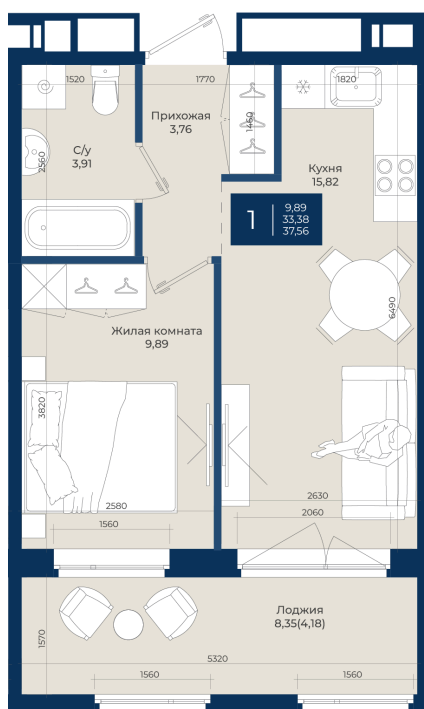

Номер: 128

1 комнатная 37.56 м²

Отсканируйте QR-код
и смотрите на сайте
новатория.спб.рф

~~6 403 980 руб.~~

5 763 582 руб.

В ипотеку от 19 416 руб.

Ипотека 4,3%

Корпус	Корпус Б, 2 очередь	Этаж	6
Секция	2	Сдача	4 кв. 2027

06.06.2026 17:57 (Мск)

Не является публичной офертой, цена может быть скорректирована.
Информация взята с сайта «новатория.спб.рф».

На этаже 6

1 комнатная 37.56 м²

06.06.2026 17:57 (Мск)

Не является публичной офертой, цена может быть скорректирована.
Информация взята с сайта «новатория.спб.рф».

На генплане Корпус Б, 2 очередь

1 комнатная 37.56 м²

06.06.2026 17:57 (Мск)

Не является публичной офертой, цена может быть скорректирована.
Информация взята с сайта «новатория.спб.рф».