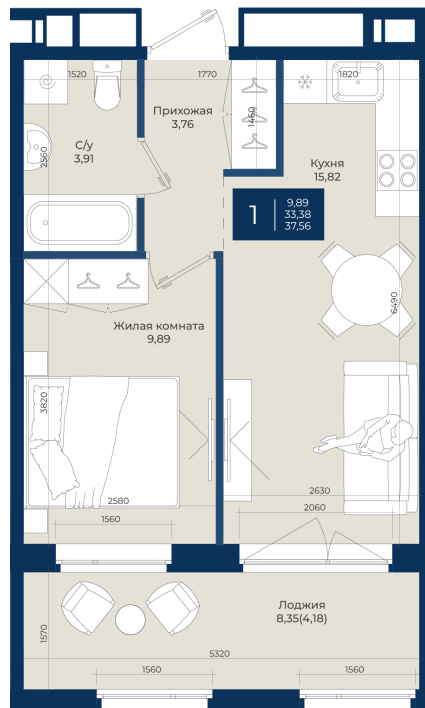

Номер: 128

1 комнатная 37.56 м²

Отсканируйте QR-код
и смотрите на сайте
новатория.спб.рф

~~6 403 980 руб.~~

5 955 701 руб.

В ипотеку от 20 063 руб.

Ипотека 4,3%

Корпус	Корпус Б, 2 очередь	Этаж	6
Секция	2	Сдача	4 кв. 2027

21.04.2026 13:14 (Мск)

Не является публичной офертой, цена может быть скорректирована. Информация взята с сайта «новатория.спб.рф»

На этаже 6

1 комнатная 37.56 м²

21.04.2026 13:14 (Мск)

Не является публичной офертой, цена может быть скорректирована. Информация взята с сайта «новатория.спб.рф»

На генплане Корпус Б, 2 очередь

1 комнатная 37.56 м²

21.04.2026 13:14 (Мск)

Не является публичной офертой, цена может быть скорректирована. Информация взята с сайта «новатория.спб.рф»