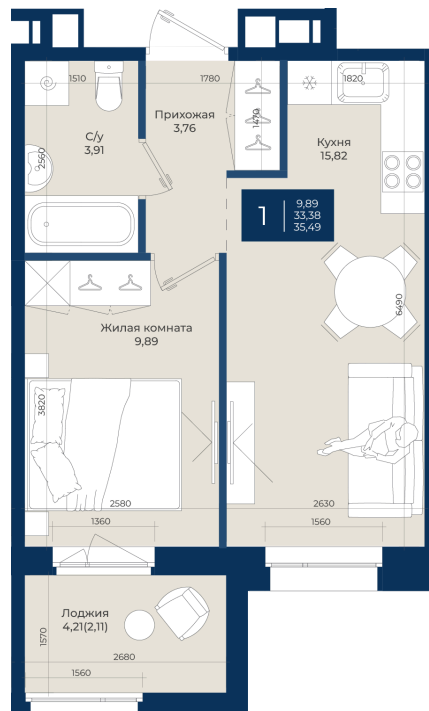

Номер: 146

1 комнатная 35.49 м²

Отсканируйте QR-код
и смотрите на сайте
новатория.спб.рф

~~6 175 260 руб.~~

5 557 734 руб.

В ипотеку от 18 722 руб.

Ипотека 4,3%

Корпус	Корпус Б, 2 очередь	Этаж	9
Секция	2	Сдача	4 кв. 2027

06.06.2026 21:06 (Мск)

Не является публичной офертой, цена может быть скорректирована.
Информация взята с сайта «новатория.спб.рф».

На генплане Корпус Б, 2 очередь

1 комнатная 35.49 м²

06.06.2026 21:06 (Мск)