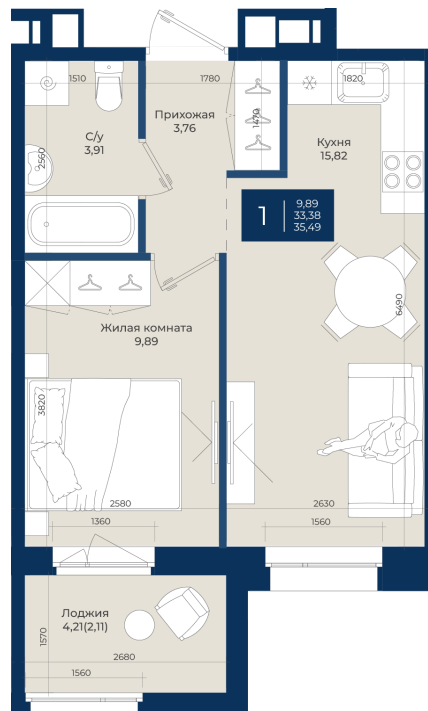

Номер: 146

1 комнатная 35.49 м²

Отсканируйте QR-код
и смотрите на сайте
новатория.спб.рф

~~6 175 260 руб.~~

5 742 992 руб.

В ипотеку от 19 346 руб.

Ипотека 4,3%

Корпус	Корпус Б, 2 очередь	Этаж	9
Секция	2	Сдача	4 кв. 2027

21.04.2026 16:34 (Мск)

Не является публичной офертой, цена может быть скорректирована. Информация взята с сайта «новатория.спб.рф»

На этаже 9

1 комнатная 35.49 м²

21.04.2026 16:34 (Мск)

Не является публичной офертой, цена может быть скорректирована. Информация взята с сайта «новатория.спб.рф»

На генплане Корпус Б, 2 очередь

1 комнатная 35.49 м²

21.04.2026 16:34 (Мск)

Не является публичной офертой, цена может быть скорректирована. Информация взята с сайта «новатория.спб.рф»