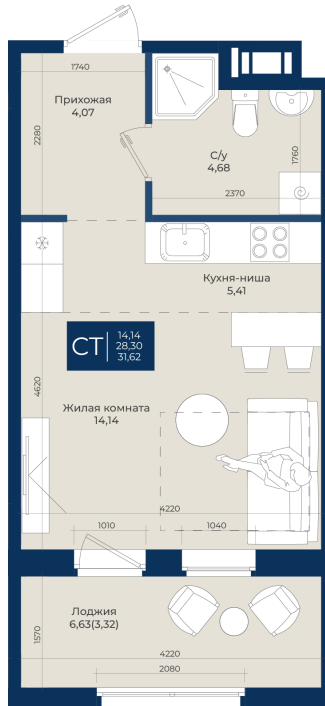

Номер: 148

Студия 31.62 м²

Отсканируйте QR-код
и смотрите на сайте
новатория.спб.рф

~~6 039 420 руб.~~

5 616 661 руб.

В ипотеку от 18 921 руб.

Ипотека 4,3%

Корпус	Корпус Б, 2 очередь	Этаж	9
Секция	2	Сдача	4 кв. 2027

17.04.2026 08:48 (Мск)

Не является публичной офертой, цена может быть скорректирована. Информация взята с сайта «новатория.спб.рф»

На этаже 9

Студия 31.62 м²

17.04.2026 08:48 (Мск)

Не является публичной офертой, цена может быть скорректирована. Информация взята с сайта «новатория.спб.рф»

На генплане Корпус Б, 2 очередь

Студия 31.62 м²

17.04.2026 08:48 (Мск)

Не является публичной офертой, цена может быть скорректирована. Информация взята с сайта «новатория.спб.рф»