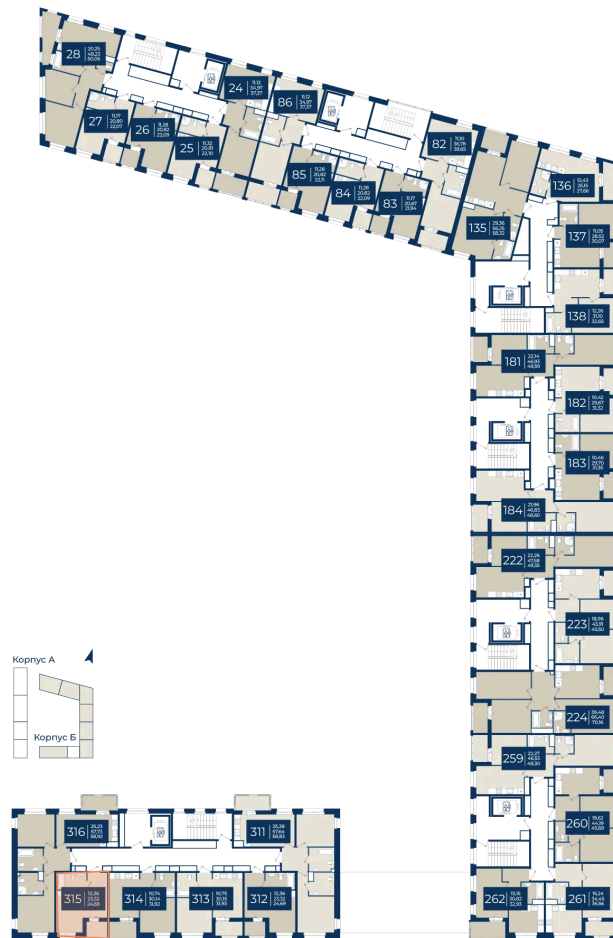

Номер: 315

Студия 24.69 м²

Отсканируйте QR-код
и смотрите на сайте
новатория.спб.рф

~~5 486 118 руб.~~

4 827 784 руб.

В ипотеку от 16 263 руб.

Ипотека 4,3%

Ю

Корпус	Корпус Б, 1 очередь	Этаж	6
Секция	7	Сдача	4 кв. 2026

29.06.2026 22:54 (Мск)

Не является публичной офертой, цена может быть скорректирована.
Информация взята с сайта «новатория.спб.рф».

На этаже 6

Студия 24.69 м²

29.06.2026 22:54 (Мск)

Не является публичной офертой, цена может быть скорректирована.
Информация взята с сайта «новатория.спб.рф».

На генплане Корпус Б, 1 очередь

Студия 24.69 м²

29.06.2026 22:54 (Мск)

Не является публичной офертой, цена может быть скорректирована.
Информация взята с сайта «новатория.спб.рф».