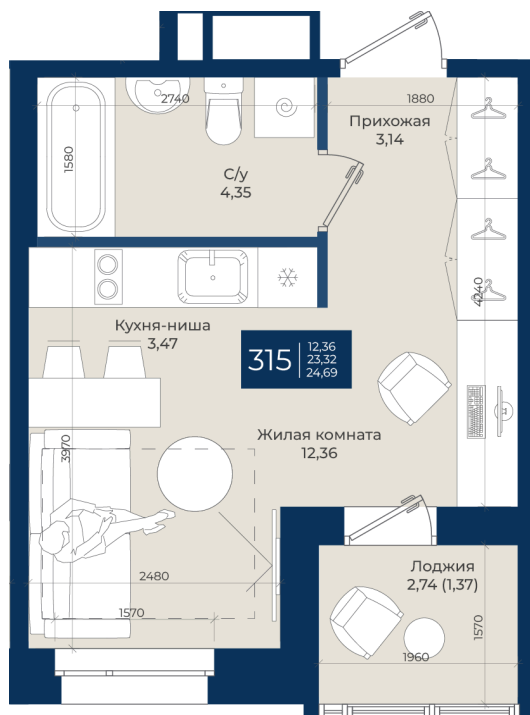

Номер: 315

Студия 24.69 м²

Отсканируйте QR-код
и смотрите на сайте
новатория.спб.рф

~~5 486 118 руб.~~

4 827 784 руб.

В ипотеку от 16 263 руб.

Ипотека 4,3%

Ю

Корпус	Корпус Б, 1 очередь	Этаж	6
Секция	7	Сдача	4 кв. 2026

29.06.2026 22:54 (Мск)

Не является публичной офертой, цена может быть скорректирована.
Информация взята с сайта «новатория.спб.рф».

На этаже 6

Студия 24.69 м²

29.06.2026 22:54 (Мск)

Не является публичной офертой, цена может быть скорректирована.
Информация взята с сайта «новатория.спб.рф».

На генплане Корпус Б, 1 очередь

Студия 24.69 м²

29.06.2026 22:54 (Мск)

Не является публичной офертой, цена может быть скорректирована.
Информация взята с сайта «новатория.спб.рф».