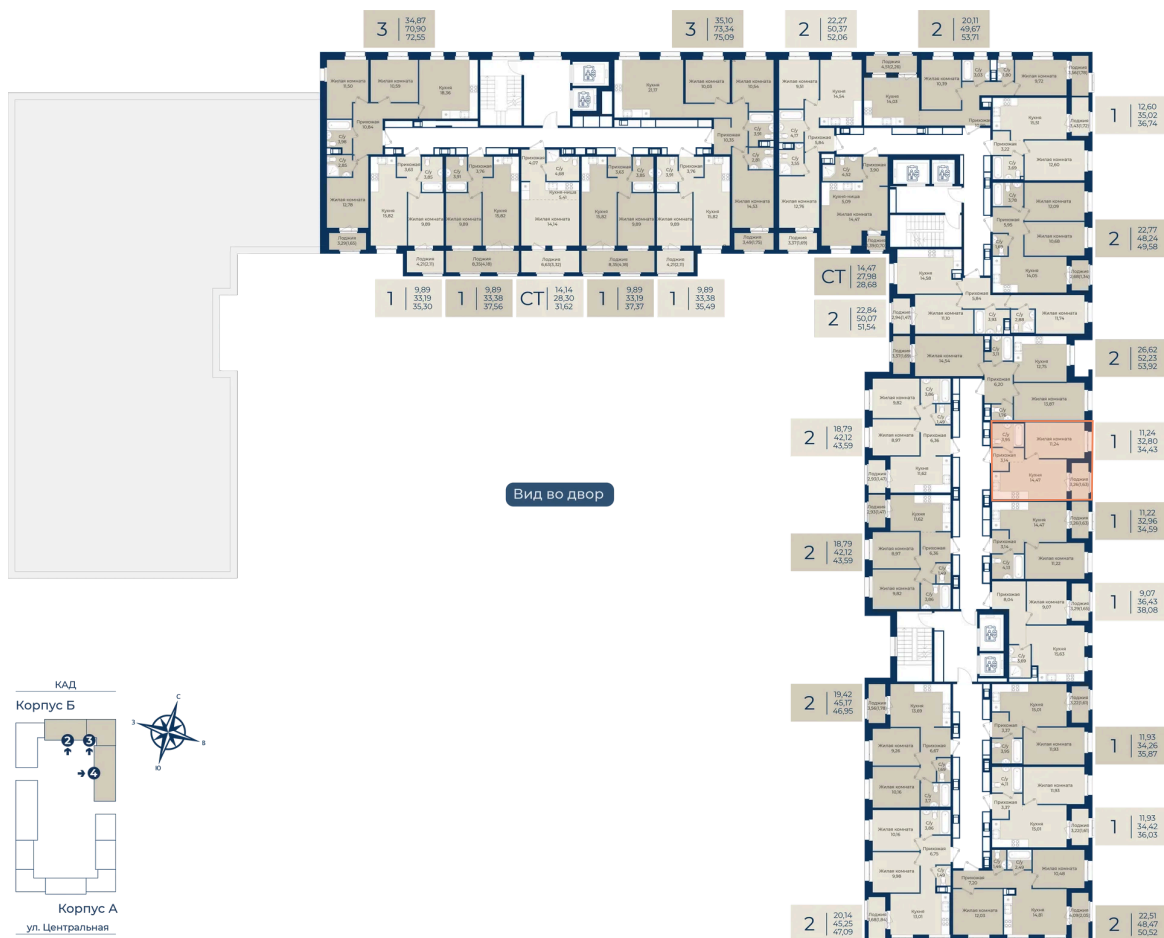

Номер: 355

Отсканируйте QR-код
и смотрите на сайте
новатория.спб.рф

1 комнатная

34.43 м²

~~5 990 820 руб.~~

5 391 738 руб.

В ипотеку от 18 163 руб.

Ипотека 4,3%

Корпус	Корпус Б, 2 очередь	Этаж	11
Секция	4	Сдача	4 кв. 2027

06.06.2026 21:03 (Мск)

Не является публичной офертой, цена может быть скорректирована.
Информация взята с сайта «новатория.спб.рф».

На этаже 11

1 комнатная 34.43 м²

06.06.2026 21:03 (Мск)

Не является публичной офертой, цена может быть скорректирована.
Информация взята с сайта «новатория.спб.рф».

На генплане Корпус Б, 2 очередь

1 комнатная 34.43 м²