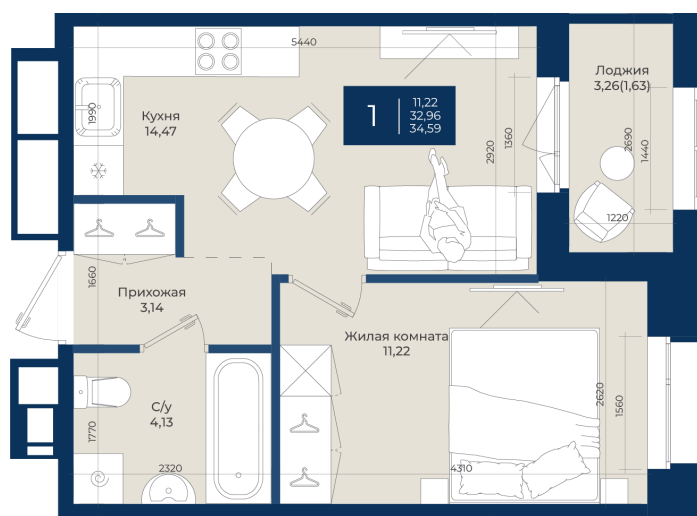

Номер: 355

Отсканируйте QR-код
и смотрите на сайте
новатория.спб.рф

1 комнатная

34.43 м²

~~5 990 820 руб.~~

5 571 463 руб.

В ипотеку от 18 769 руб.

Ипотека 4,3%

Корпус	Корпус Б, 2 очередь	Этаж	11
Секция	4	Сдача	4 кв. 2027

21.04.2026 15:11 (Мск)

Не является публичной офертой, цена может быть скорректирована. Информация взята с сайта «новатория.спб.рф»

На этаже 11

1 комнатная 34.43 м²

21.04.2026 15:11 (Мск)

Не является публичной офертой, цена может быть скорректирована. Информация взята с сайта «новатория.спб.рф»

На генплане Корпус Б, 2 очередь

1 комнатная 34.43 м²