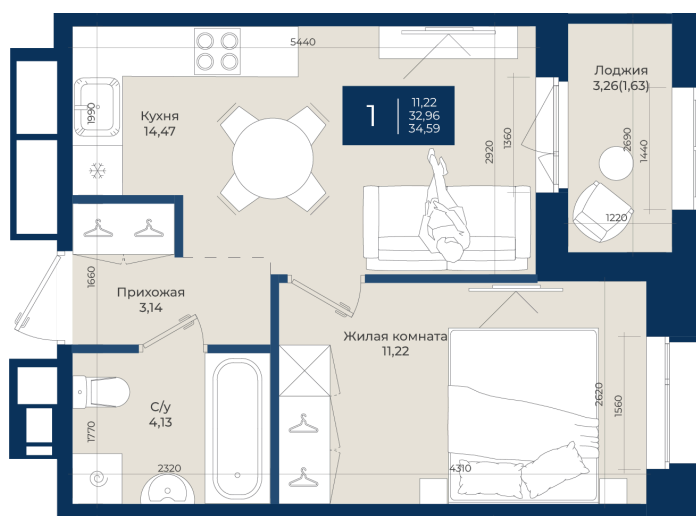

Номер: 355

Отсканируйте QR-код
и смотрите на сайте
новатория.спб.рф

1 комнатная

34.43 м²

~~5 990 820 руб.~~

5 391 738 руб.

В ипотеку от 18 163 руб.

Ипотека 4,3%

Корпус	Корпус Б, 2 очередь	Этаж	11
Секция	4	Сдача	4 кв. 2027

06.06.2026 21:03 (Мск)

Не является публичной офертой, цена может быть скорректирована.
Информация взята с сайта «новатория.спб.рф».

На этаже 11

1 комнатная 34.43 м²

06.06.2026 21:03 (Мск)

Не является публичной офертой, цена может быть скорректирована.
Информация взята с сайта «новатория.спб.рф».

На генплане Корпус Б, 2 очередь

1 комнатная 34.43 м²