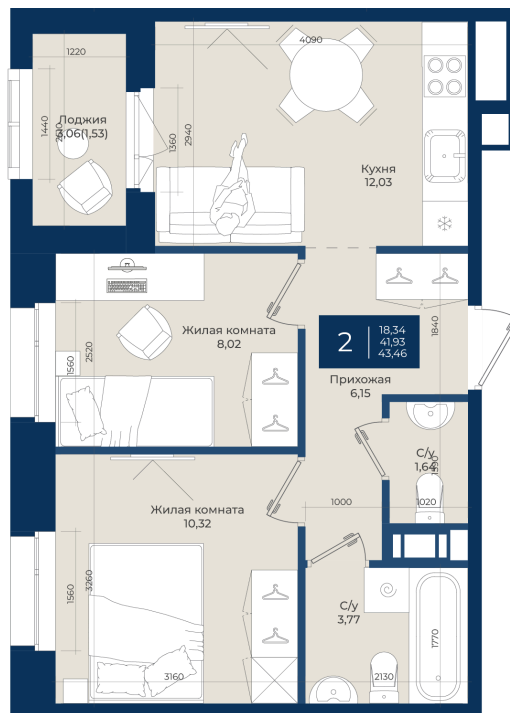

Номер: 191

# 2 комнатная 43.46 м<sup>2</sup>

Отсканируйте QR-код  
и смотрите на сайте  
новатория.спб.рф

8 018 370 руб.

7 457 084 руб.

В ипотеку от 25 121 руб.

Ипотека 4,3%

Корпус	Корпус А, 2 очередь	Этаж	2
Секция	5	Сдача	4 кв. 2027

# На этаже 2

2 комнатная 43.46 м<sup>2</sup>

21.04.2026 18:31 (Мск)

Не является публичной офертой, цена может быть скорректирована. Информация взята с сайта «новатория.спб.рф»

На генплане  
Корпус А, 2  
очередь