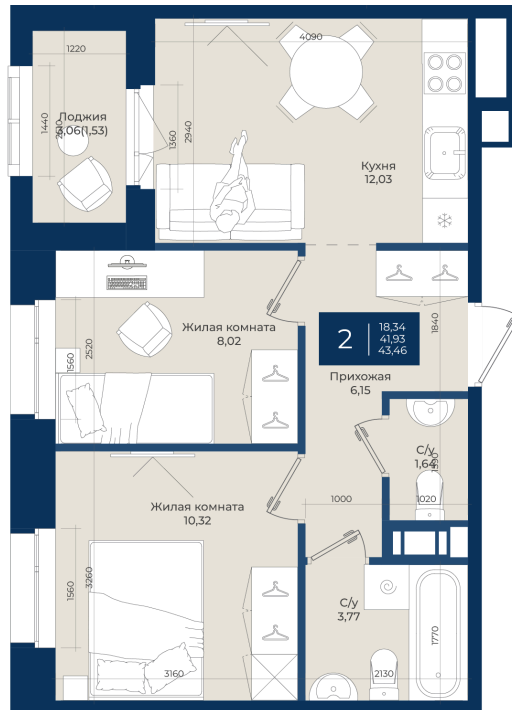

Номер: 191

# 2 комнатная 43.46 м<sup>2</sup>

Отсканируйте QR-код  
и смотрите на сайте  
новатория.спб.рф

8 018 370 руб.

**7 216 533 руб.**

В ипотеку от 24 310 руб.

Ипотека 4,3%

Корпус	Корпус А, 2 очередь	Этаж	2
Секция	5	Сдача	4 кв. 2027

# На этаже 2

2 комнатная 43.46 м<sup>2</sup>

06.06.2026 17:59 (Мск)

Не является публичной офертой, цена может быть скорректирована.  
Информация взята с сайта «новатория.спб.рф».

На генплане  
Корпус А, 2  
очередь