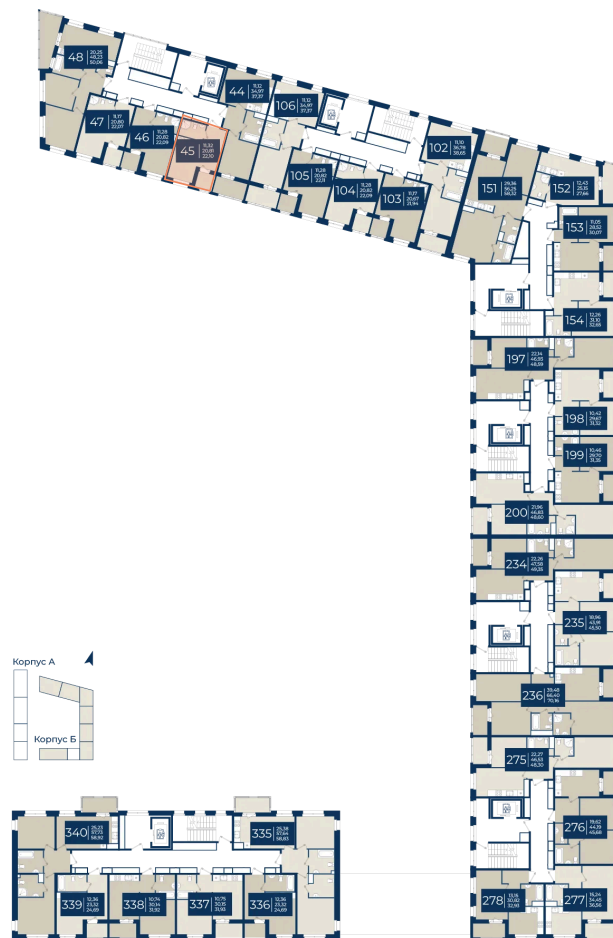

Номер: 45

Студия 22.1 м²

Отсканируйте QR-код
и смотрите на сайте
новатория.спб.рф

4 773 600 руб.

В ипотеку от 17 128 руб.

Ипотека 3,5%

ю двор

Корпус	Корпус Б, 1 очередь	Этаж	10
Секция	1	Сдача	4 кв. 2026

17.11.2025 10:35 (Мск)

Не является публичной офертой, цена может быть скорректирована. Информация взята с сайта «новатория.спб.рф»

На этаже 10

Студия 22.1 м²

17.11.2025 10:35 (Мск)

Не является публичной офертой, цена может быть скорректирована. Информация взята с сайта «новатория.спб.рф»

На генплане Корпус Б, 1 очередь

Студия 22.1 м²

17.11.2025 10:35 (Мск)

Не является публичной офертой, цена может быть скорректирована. Информация взята с сайта «новатория.спб.рф»