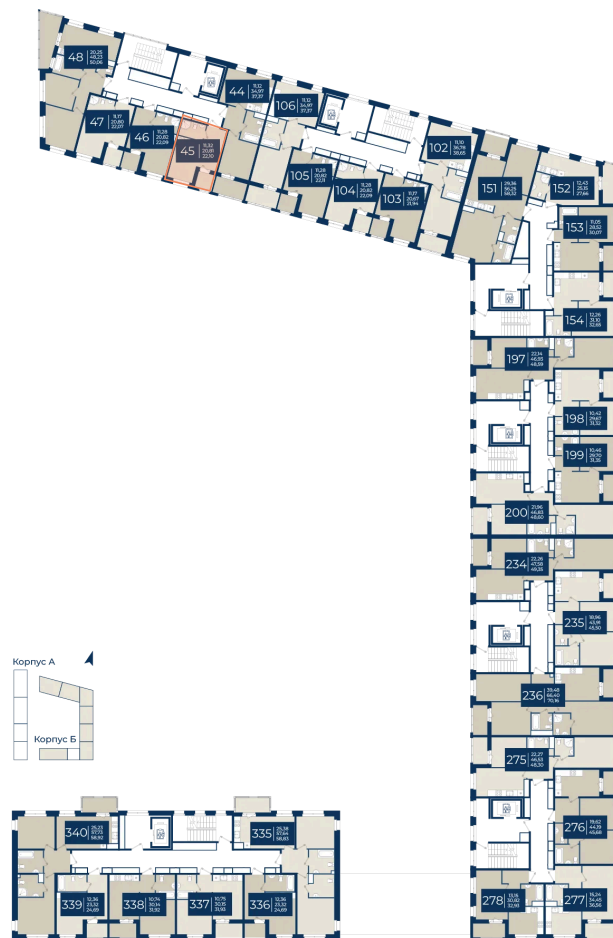

# Студия 22.1 м<sup>2</sup>

Отсканируйте QR-код  
и смотрите на сайте  
новатория.спб.рф

## 4 839 900 руб.

Ипотека 3,5%

ю двор

Корпус	Корпус Б, 1 очередь	Этаж	10
Секция	1	Сдача	4 кв. 2026

01.01.2026 13:38 (Мск)

Не является публичной офертой, цена может быть скорректирована. Информация взята с сайта «новатория.спб.рф»

# На этаже 10

Студия 22.1 м<sup>2</sup>

01.01.2026 13:38 (Мск)

Не является публичной офертой, цена может быть скорректирована. Информация взята с сайта «новатория.спб.рф»

# На генплане Корпус Б, 1 очередь

Студия 22.1 м<sup>2</sup>

01.01.2026 13:38 (Мск)

Не является публичной офертой, цена может быть скорректирована. Информация взята с сайта «новатория.спб.рф»