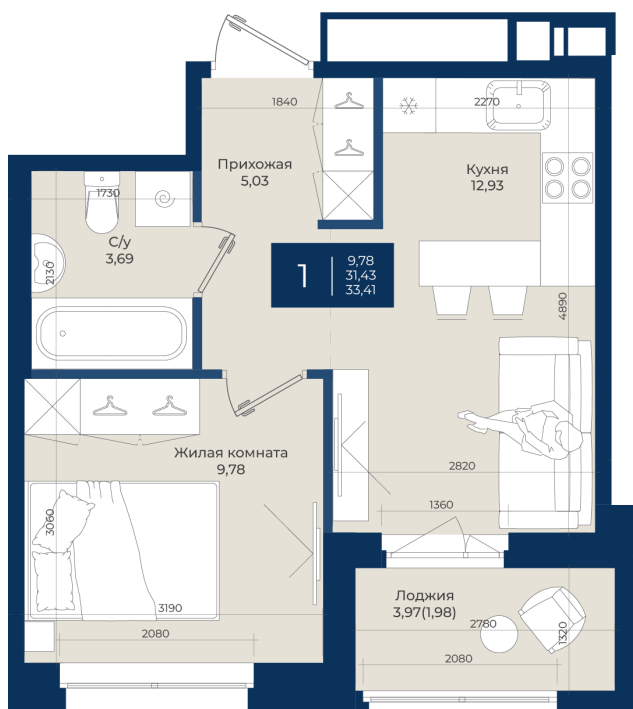

Номер: 213

Отсканируйте QR-код  
и смотрите на сайте  
новатория.спб.рф

# 1 комнатная

## 33.41 м<sup>2</sup>

~~6 030 505 руб.~~

**5 427 455 руб.**

В ипотеку от 18 284 руб.

Ипотека 4,3%

Корпус	Корпус А, 2 очередь	Этаж	6
Секция	5	Сдача	4 кв. 2027

06.06.2026 20:01 (Мск)

Не является публичной офертой, цена может быть скорректирована.  
Информация взята с сайта «новатория.спб.рф».

# На этаже 6

1 комнатная 33.41 м<sup>2</sup>

06.06.2026 20:01 (Мск)

Не является публичной офертой, цена может быть скорректирована.  
Информация взята с сайта «новатория.спб.рф».