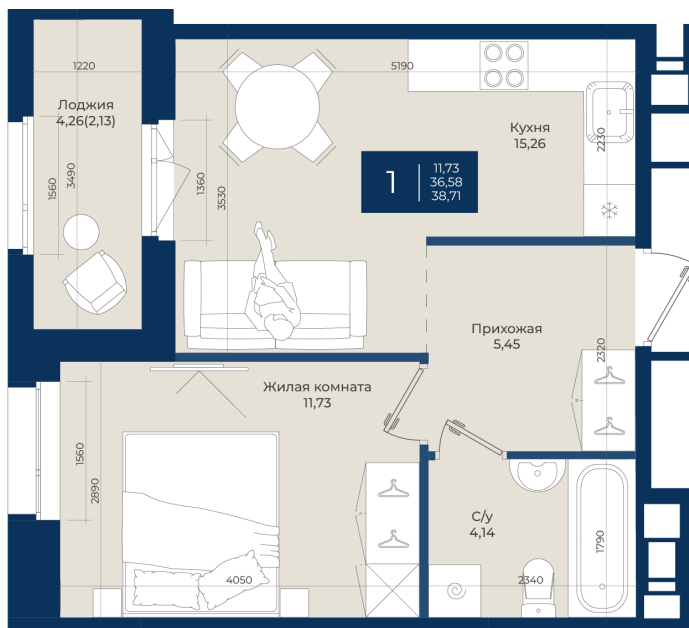

Номер: 414

Отсканируйте QR-код
и смотрите на сайте
новатория.спб.рф

1 комнатная 38.71 м²

~~6 541 990 руб.~~

6 084 051 руб.

В ипотеку от 20 495 руб.

Ипотека 4,3%

Корпус	Корпус А, 2 очередь	Этаж	9
Секция	7	Сдача	4 кв. 2027

21.04.2026 14:42 (Мск)

Не является публичной офертой, цена может быть скорректирована. Информация взята с сайта «новатория.спб.рф»

На этаже 9

1 комнатная 38.71 м²

21.04.2026 14:42 (Мск)

Не является публичной офертой, цена может быть скорректирована. Информация взята с сайта «новатория.спб.рф»

На генплане Корпус А, 2 очередь

1 комнатная 38.71 м²

21.04.2026 14:42 (Мск)

Не является публичной офертой, цена может быть скорректирована. Информация взята с сайта «новатория.спб.рф»