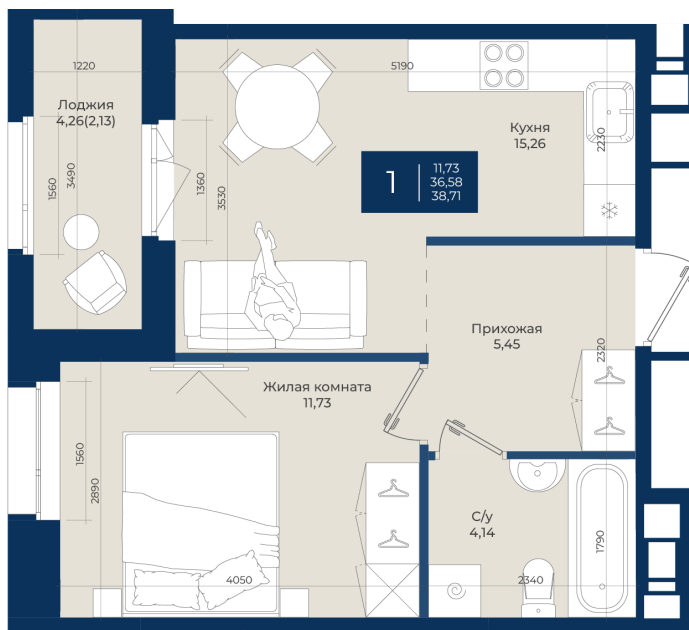

# 1 комнатная 38.71 м<sup>2</sup>

6 541 990 руб.

5 887 791 руб.

В ипотеку от 19 834 руб.

Ипотека 4,3%

Корпус	Корпус А, 2 очередь	Этаж	9
Секция	7	Сдача	4 кв. 2027

06.06.2026 18:54 (Мск)

Не является публичной офертой, цена может быть скорректирована.  
Информация взята с сайта «новатория.спб.рф».

# На этаже 9

1 комнатная 38.71 м<sup>2</sup>

06.06.2026 18:54 (Мск)

Не является публичной офертой, цена может быть скорректирована.  
Информация взята с сайта «новатория.спб.рф».

# На генплане Корпус А, 2 очередь

1 комнатная 38.71 м<sup>2</sup>

06.06.2026 18:54 (Мск)

Не является публичной офертой, цена может быть скорректирована.  
Информация взята с сайта «новатория.спб.рф».