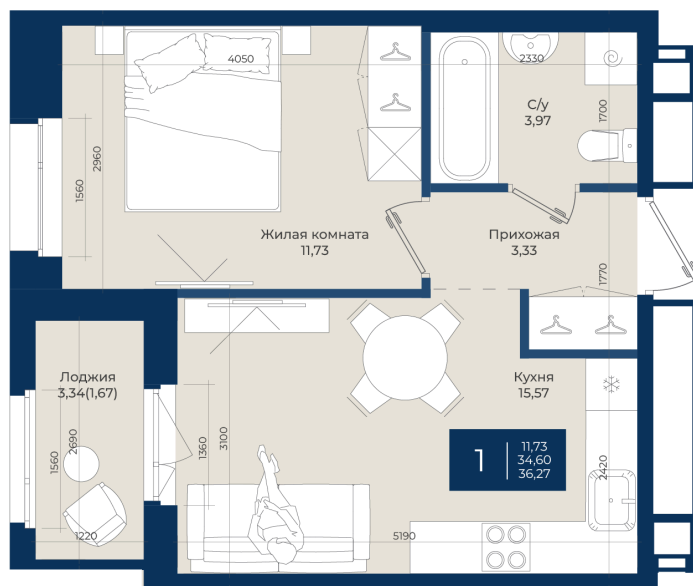

# 1 комнатная 36.27 м<sup>2</sup>

~~6 147 765 руб.~~

5 717 421 руб.

В ипотеку от 19 260 руб.

Ипотека 4,3%

Корпус	Корпус А, 2 очередь	Этаж	2
Секция	7	Сдача	4 кв. 2027

21.04.2026 15:21 (Мск)

Не является публичной офертой, цена может быть скорректирована. Информация взята с сайта «новатория.спб.рф»

# На этаже 2

1 комнатная 36.27 м<sup>2</sup>

21.04.2026 15:21 (Мск)

Не является публичной офертой, цена может быть скорректирована. Информация взята с сайта «новатория.спб.рф»

# На генплане Корпус А, 2 очередь

1 комнатная 36.27 м<sup>2</sup>

21.04.2026 15:21 (Мск)

Не является публичной офертой, цена может быть скорректирована. Информация взята с сайта «новатория.спб.рф»