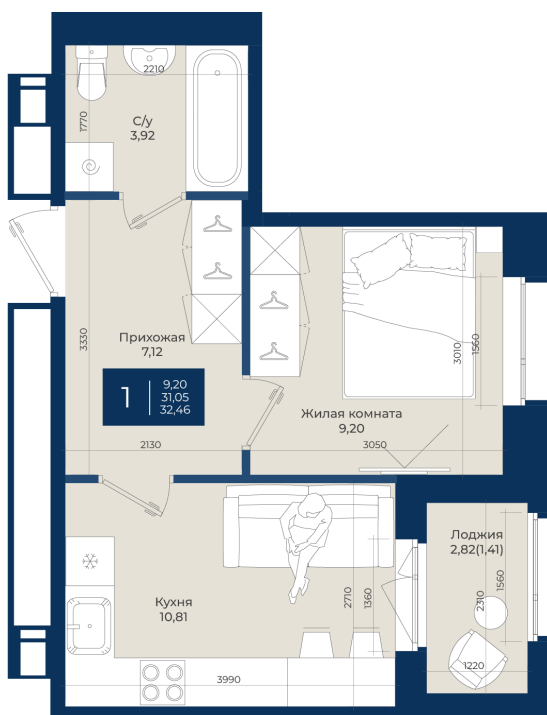

Номер: 72

Отсканируйте QR-код
 и смотрите на сайте
 новатория.спб.рф

1 комнатная 32.46 м²

~~5 875 260 руб.~~

5 287 734 руб.

В ипотеку от 17 813 руб.

Ипотека 4,3%

Корпус	Корпус Б, 2 очередь	Этаж	8
Секция	1	Сдача	4 кв. 2027

06.06.2026 19:03 (Мск)

Не является публичной офертой, цена может быть скорректирована.
 Информация взята с сайта «новатория.спб.рф».

На этаже 8

1 комнатная 32.46 м²

06.06.2026 19:03 (Мск)

Не является публичной офертой, цена может быть скорректирована.
Информация взята с сайта «новатория.спб.рф».

На генплане Корпус Б, 2 очередь

1 комнатная 32.46 м²

06.06.2026 19:03 (Мск)

Не является публичной офертой, цена может быть скорректирована.
Информация взята с сайта «новатория.спб.рф».