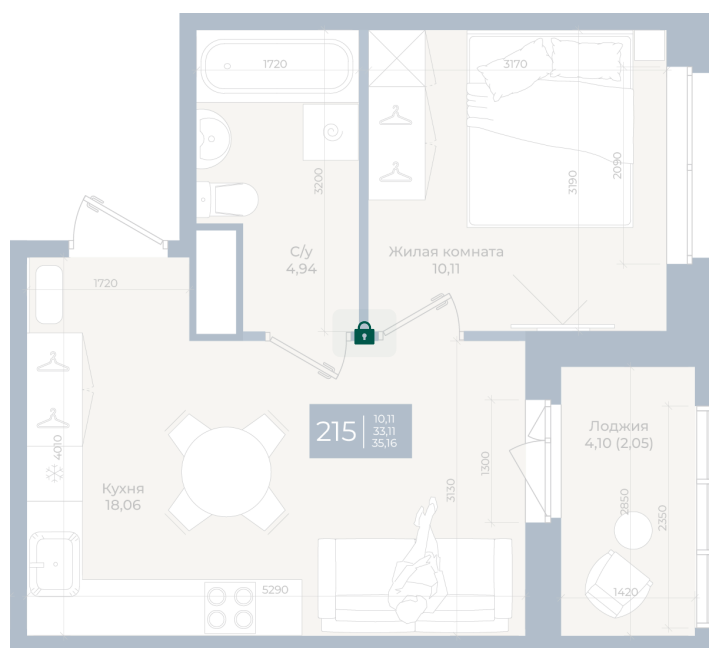

Номер: 215

Отсканируйте QR-код
и смотрите на сайте
новатория.спб.рф

1 комнатная

35.16 м²

6 529 212 руб.

В ипотеку от 21 995 руб.

Ипотека 4,3%

в двор

Корпус	Корпус А, 1 очередь	Этаж	8
Секция	4	Сдача	4 кв. 2026

25.06.2026 22:53 (Мск)

Не является публичной офертой, цена может быть скорректирована.
Информация взята с сайта «новатория.спб.рф».

На этаже 8

1 комнатная 35.16 м²

25.06.2026 22:53 (Мск)

Не является публичной офертой, цена может быть скорректирована.
Информация взята с сайта «новатория.спб.рф».

На генплане
Корпус А, 1
очередь

1 комнатная 35.16 м²

25.06.2026 22:53 (Мск)