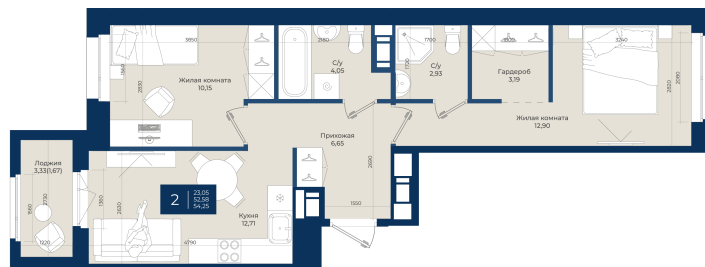

Номер: 66

2 комнатная 54.25 м²

Отсканируйте QR-код
и смотрите на сайте
новатория.спб.рф

~~9 548 000 руб.~~

8 879 640 руб.

В ипотеку от 29 913 руб.

Ипотека 4,3%

Корпус	Корпус А, 2 очередь	Этаж	8
Секция	2	Сдача	4 кв. 2027

21.04.2026 12:57 (Мск)

Не является публичной офертой, цена может быть скорректирована. Информация взята с сайта «новатория.спб.рф»

На этаже 8

2 комнатная 54.25 м²

21.04.2026 12:57 (Мск)

Не является публичной офертой, цена может быть скорректирована. Информация взята с сайта «новатория.спб.рф»

На генплане
Корпус А, 2
очередь

2 комнатная 54.25 м²

21.04.2026 12:57 (Мск)

Не является публичной офертой, цена может быть скорректирована. Информация взята с сайта «новатория.спб.рф»