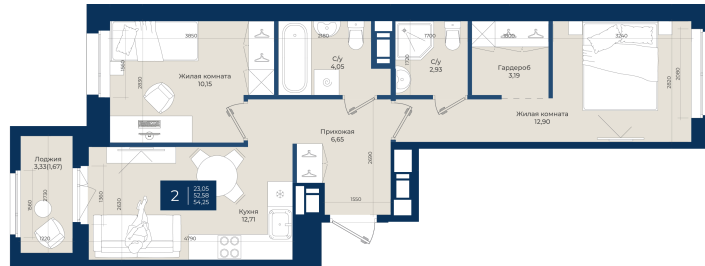

Номер: 66

2 комнатная 54.25 м²

Отсканируйте QR-код
и смотрите на сайте
новатория.спб.рф

~~9 548 000 руб.~~

8 593 200 руб.

В ипотеку от 28 948 руб.

Ипотека 4,3%

Корпус	Корпус А, 2 очередь	Этаж	8
Секция	2	Сдача	4 кв. 2027

13.06.2026 12:09 (Мск)

Не является публичной офертой, цена может быть скорректирована.
Информация взята с сайта «новатория.спб.рф».

На этаже 8

2 комнатная 54.25 м²

13.06.2026 12:09 (Мск)

Не является публичной офертой, цена может быть скорректирована.
Информация взята с сайта «новатория.спб.рф».

На генплане
Корпус А, 2
очередь

2 комнатная 54.25 м²

13.06.2026 12:09 (Мск)

Не является публичной офертой, цена может быть скорректирована.
Информация взята с сайта «новатория.спб.рф».