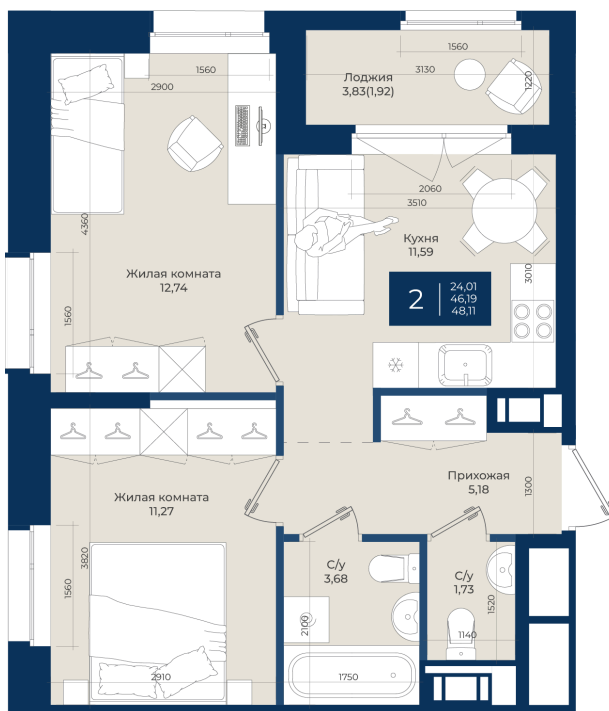

# 2 комнатная 48.11 м<sup>2</sup>

Отсканируйте QR-код  
и смотрите на сайте  
новатория.спб.рф

~~8 756 020 руб.~~

**7 880 418 руб.**

В ипотеку от 26 547 руб.

Ипотека 4,3%

Корпус	Корпус А, 2 очередь	Этаж	9
Секция	1	Сдача	4 кв. 2027

# На этаже 9

2 комнатная 48.11 м<sup>2</sup>

06.06.2026 21:21 (Мск)

Не является публичной офертой, цена может быть скорректирована.  
Информация взята с сайта «новатория.спб.рф».

# На генплане Корпус А, 2 очередь

2 комнатная 48.11 м<sup>2</sup>

06.06.2026 21:21 (Мск)

Не является публичной офертой, цена может быть скорректирована.  
Информация взята с сайта «новатория.спб.рф».