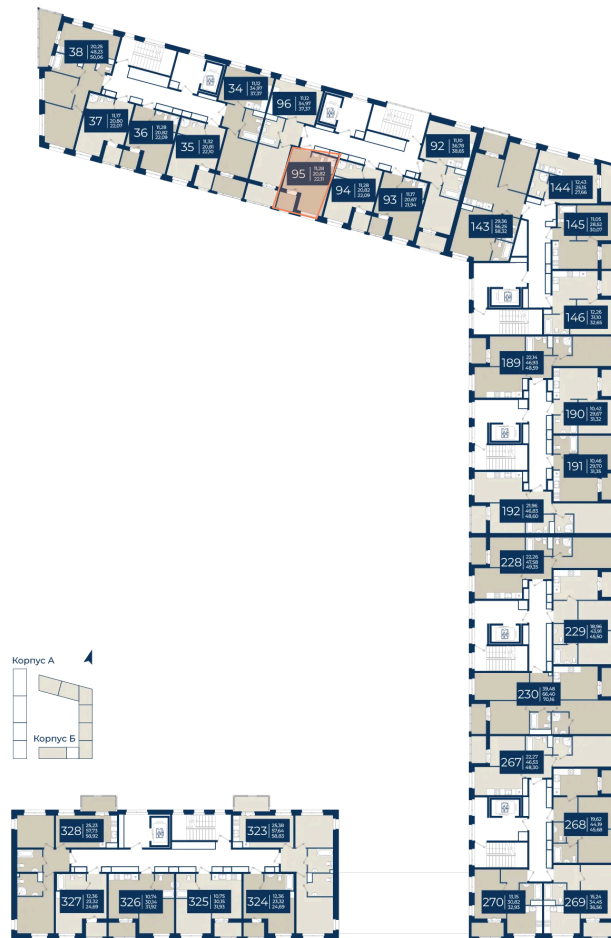

Номер: 95

Студия 22.11 м²

Отсканируйте QR-код
и смотрите на сайте
новатория.спб.рф

~~4 923 897 руб.~~

4 333 029 руб.

В ипотеку от 14 597 руб.

Ипотека 4,3%

ю гвор

Корпус	Корпус Б, 1 очередь	Этаж	8
Секция	2	Сдача	4 кв. 2026

30.05.2026 14:37 (Мск)

Не является публичной офертой, цена может быть скорректирована.
Информация взята с сайта «новатория.спб.рф».

На этаже 8

Студия 22.11 м²

30.05.2026 14:37 (Мск)

Не является публичной офертой, цена может быть скорректирована.
Информация взята с сайта «новатория.спб.рф».

На генплане Корпус Б, 1 очередь

Студия 22.11 м²

30.05.2026 14:37 (Мск)

Не является публичной офертой, цена может быть скорректирована.
Информация взята с сайта «новатория.спб.рф».