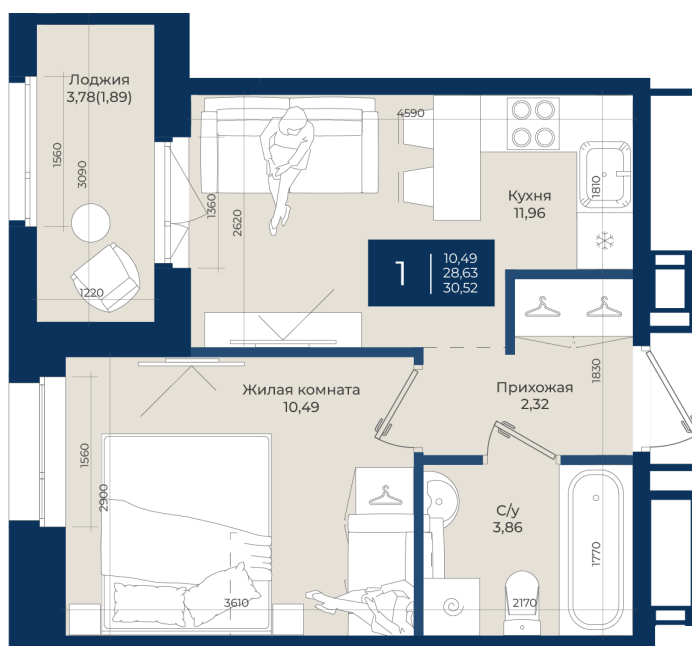

# 1 комнатная 30.52 м<sup>2</sup>

5 524 120 руб.

**4 971 708 руб.**

В ипотеку от 16 748 руб.

Ипотека 4,3%

Корпус	Корпус А, 2 очередь	Этаж	12
Секция	6	Сдача	4 кв. 2027

06.06.2026 18:00 (Мск)

Не является публичной офертой, цена может быть скорректирована.  
Информация взята с сайта «новатория.спб.рф».

# На этаже 12

1 комнатная 30.52 м<sup>2</sup>

06.06.2026 18:00 (Мск)

Не является публичной офертой, цена может быть скорректирована.  
Информация взята с сайта «новатория.спб.рф».

# На генплане Корпус А, 2 очередь

1 комнатная 30.52 м<sup>2</sup>

06.06.2026 18:00 (Мск)

Не является публичной офертой, цена может быть скорректирована.  
Информация взята с сайта «новатория.спб.рф».