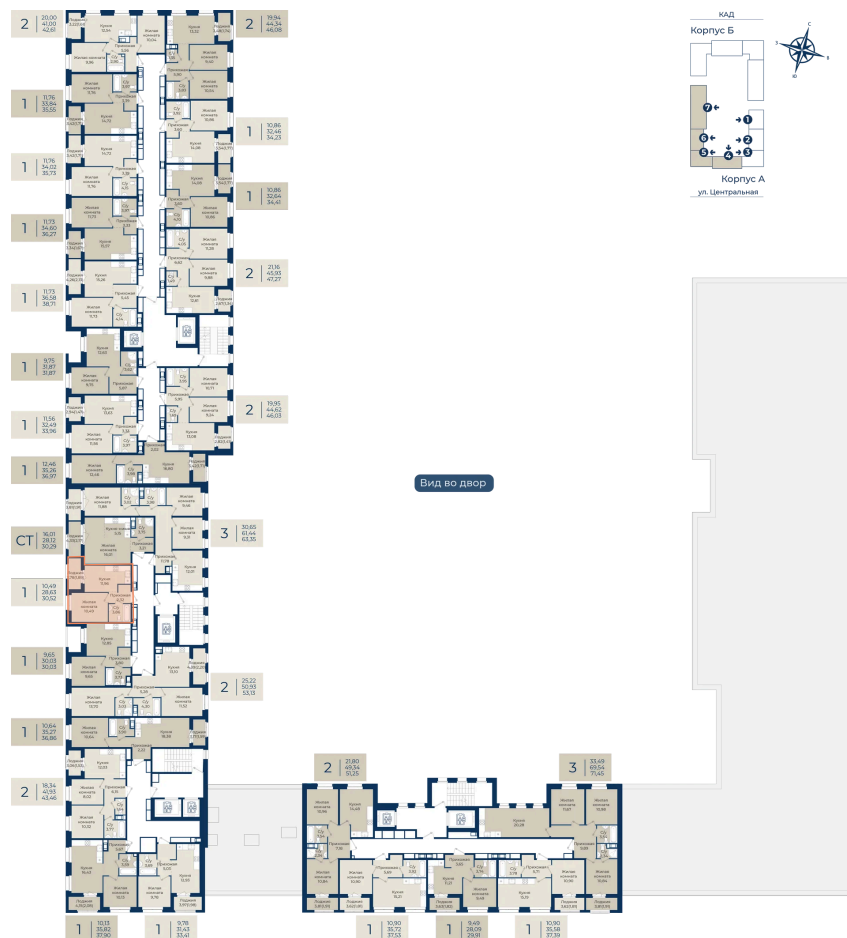

# 1 комнатная 30.52 м<sup>2</sup>

5 524 120 руб.

**4 971 708 руб.**

В ипотеку от 16 748 руб.

Ипотека 4,3%

Корпус	Корпус А, 2 очередь	Этаж	12
Секция	6	Сдача	4 кв. 2027

06.06.2026 18:00 (Мск)

Не является публичной офертой, цена может быть скорректирована.  
Информация взята с сайта «новатория.спб.рф».

# На этаже 12

1 комнатная 30.52 м<sup>2</sup>

06.06.2026 18:00 (Мск)

Не является публичной офертой, цена может быть скорректирована.  
Информация взята с сайта «новатория.спб.рф».

# На генплане Корпус А, 2 очередь

1 комнатная 30.52 м<sup>2</sup>

06.06.2026 18:00 (Мск)

Не является публичной офертой, цена может быть скорректирована.  
Информация взята с сайта «новатория.спб.рф».