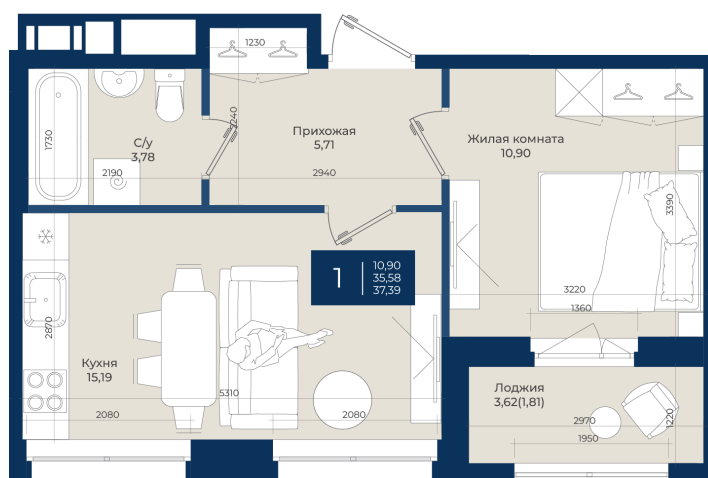

# 1 комнатная

## 37.39 м<sup>2</sup>

~~6 356 300 руб.~~

**5 911 359 руб.**

В ипотеку от 19 914 руб.

Ипотека 4,3%

Корпус	Корпус А, 2 очередь	Этаж	3
Секция	4	Сдача	4 кв. 2027

31.05.2026 15:46 (Мск)

Не является публичной офертой, цена может быть скорректирована.  
Информация взята с сайта «новатория.спб.рф».

# На этаже 3

1 комнатная 37.39 м<sup>2</sup>

Не является публичной офертой, цена может быть скорректирована.  
Информация взята с сайта «новатория.спб.рф».

# На генплане Корпус А, 2 очередь

1 комнатная 37.39 м<sup>2</sup>

31.05.2026 15:46 (Мск)

Не является публичной офертой, цена может быть скорректирована.  
Информация взята с сайта «новатория.спб.рф».