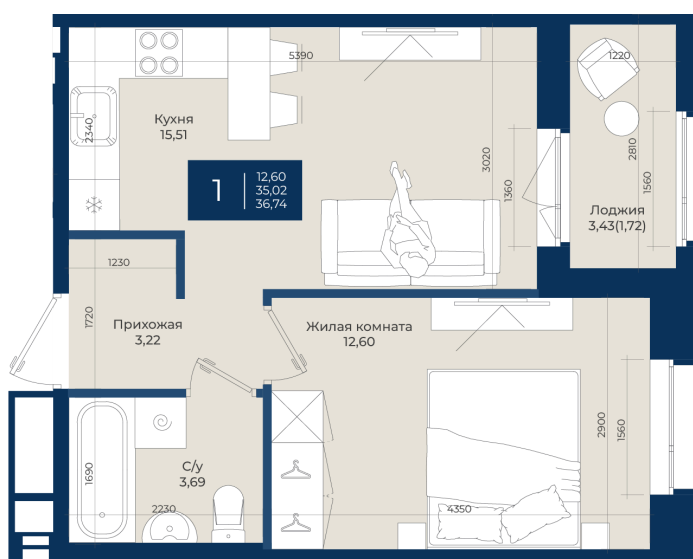

Номер: 174

Отсканируйте QR-код
и смотрите на сайте
новатория.спб.рф

1 комнатная

36.74 м²

~~6 209 060 руб.~~

5 588 154 руб.

В ипотеку от 18 825 руб.

Ипотека 4,3%

Корпус	Корпус Б, 2 очередь	Этаж	1
Секция	3	Сдача	4 кв. 2027

04.06.2026 05:13 (Мск)

Не является публичной офертой, цена может быть скорректирована.
Информация взята с сайта «новатория.спб.рф».

На этаже 1

1 комнатная 36.74 м²

04.06.2026 05:13 (Мск)

Не является публичной офертой, цена может быть скорректирована.
Информация взята с сайта «новатория.спб.рф».

На генплане Корпус Б, 2 очередь

1 комнатная 36.74 м²

04.06.2026 05:13 (Мск)