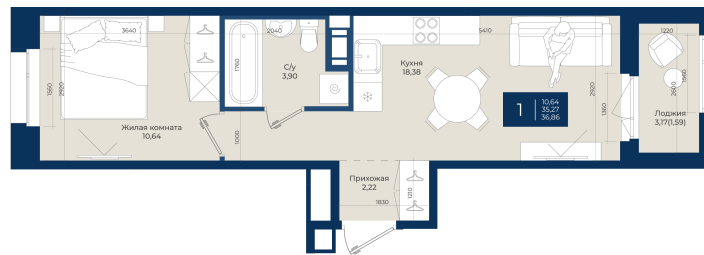

Номер: 222

Отсканируйте QR-код
и смотрите на сайте
новатория.спб.рф

1 комнатная 36.86 м²

6 303 060 руб.

В ипотеку от 21 233 руб.

Ипотека 4,3%

Корпус	Корпус А, 2 очередь	Этаж	7
Секция	5	Сдача	4 кв. 2027

02.05.2026 05:41 (Мск)

Не является публичной офертой, цена может быть скорректирована. Информация взята с сайта «новатория.спб.рф»

На этаже 7

1 комнатная 36.86 м²

02.05.2026 05:41 (Мск)

Не является публичной офертой, цена может быть скорректирована. Информация взята с сайта «новатория.спб.рф»

На генплане
Корпус А, 2
очередь

1 комнатная 36.86 м²

02.05.2026 05:41 (Мск)

Не является публичной офертой, цена может быть скорректирована. Информация взята с сайта «новатория.спб.рф»