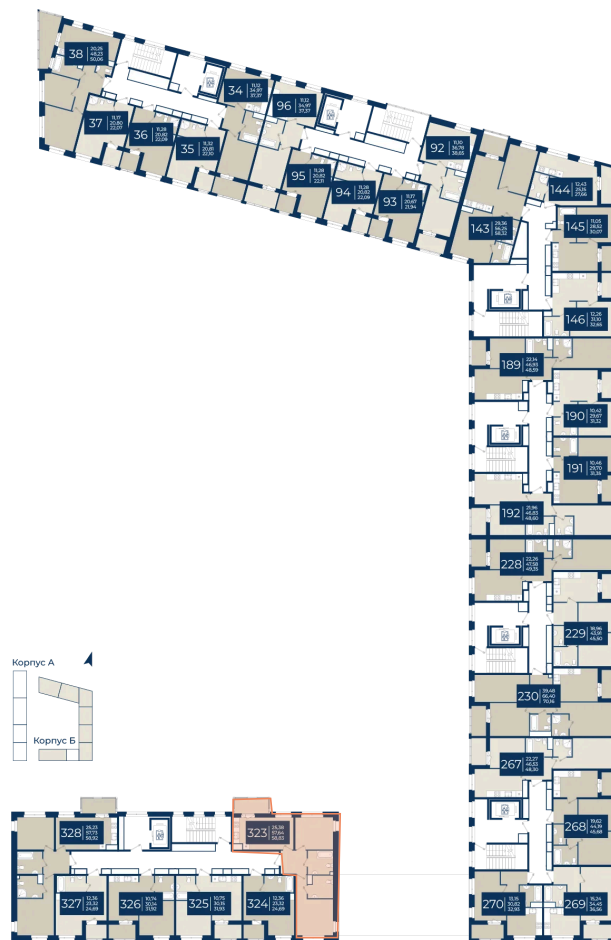

# 2 комнатная 58.83 м<sup>2</sup>

Отсканируйте QR-код  
и смотрите на сайте  
новатория.спб.рф

~~10 924 731 руб.~~

**10 378 494 руб.**

В ипотеку от 34 962 руб.

Ипотека 4,3%

юс гвор

Мастер-спальня

Корпус

Корпус Б, 1 очередь

Этаж

8

Секция

7

Сдача

4 кв. 2026

# На этаже 8

2 комнатная 58.83 м<sup>2</sup>

17.04.2026 19:37 (Мск)

Не является публичной офертой, цена может быть скорректирована. Информация взята с сайта «новатория.спб.рф»