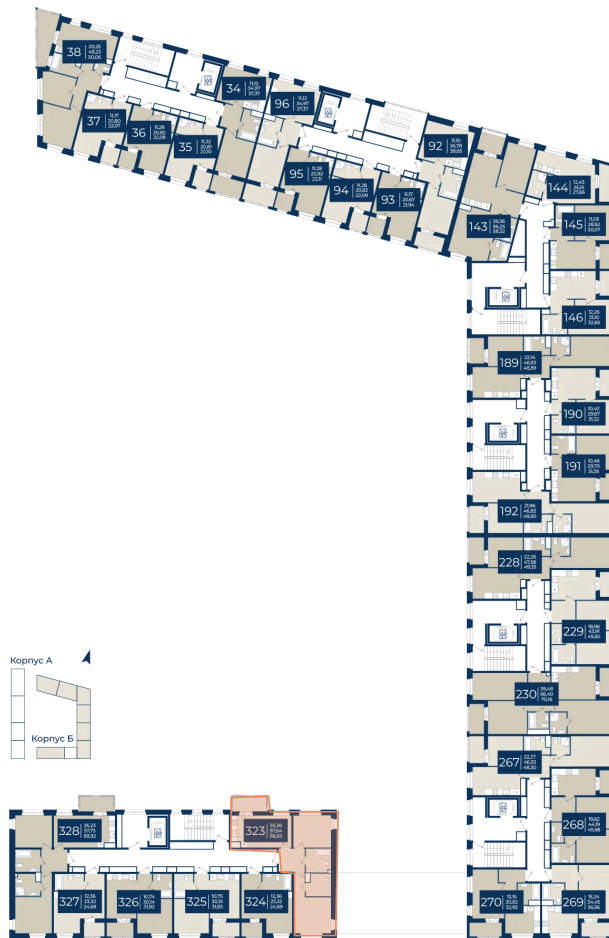

Мастер-спальня

Корпус	Корпус Б, 1 очередь	Этаж	8
Секция	7	Сдача	4 кв. 2026

06.06.2026 17:59 (Мск)

Не является публичной офертой, цена может быть скорректирована.
Информация взята с сайта «новатория.спб.рф».

На этаже 8

2 комнатная 58.83 м²

06.06.2026 17:59 (Мск)

Не является публичной офертой, цена может быть скорректирована.
Информация взята с сайта «новатория.спб.рф».

На генплане Корпус Б, 1 очередь

2 комнатная 58.83 м²