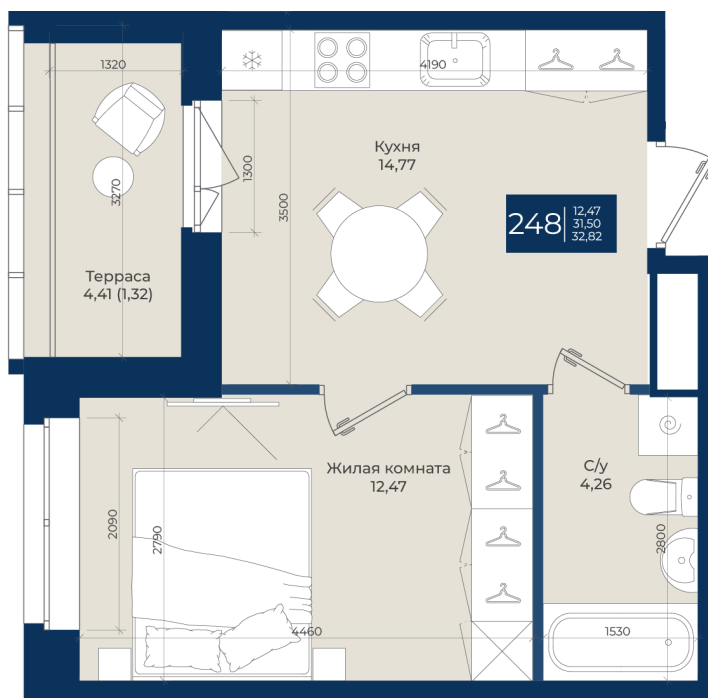

# 1 комнатная

## 32.82 м<sup>2</sup>

~~6 324 414 руб.~~

**6 008 193 руб.**

В ипотеку от 20 240 руб.

Ипотека 4,3%

3

Корпус	Корпус А, 1 очередь	Этаж	12
Секция	4	Сдача	4 кв. 2026

06.06.2026 21:14 (Мск)

Не является публичной офертой, цена может быть скорректирована.  
Информация взята с сайта «новатория.спб.рф».

На этаже 12

1 комнатная 32.82 м<sup>2</sup>

06.06.2026 21:14 (Мск)

Не является публичной офертой, цена может быть скорректирована.  
Информация взята с сайта «новатория.спб.рф».

На генплане  
Корпус А, 1  
очередь

1 комнатная 32.82 м<sup>2</sup>

06.06.2026 21:14 (Мск)

Не является публичной офертой, цена может быть скорректирована.  
Информация взята с сайта «новатория.спб.рф».