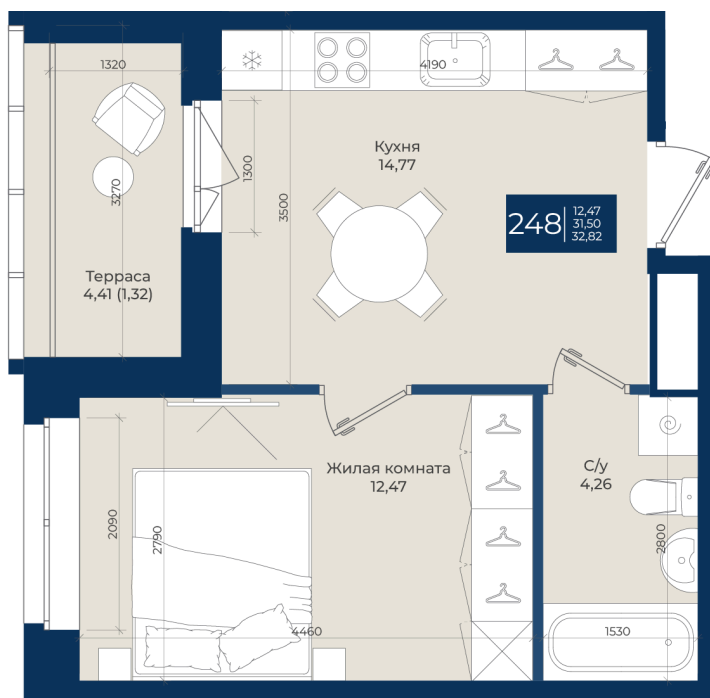

Номер: 248

Отсканируйте QR-код
и смотрите на сайте
новатория.спб.рф

1 комнатная

32.82 м²

~~6 324 414 руб.~~

6 008 193 руб.

В ипотеку от 20 240 руб.

Ипотека 4,3%

3

Корпус	Корпус А, 1 очередь	Этаж	12
Секция	4	Сдача	4 кв. 2026

06.06.2026 21:16 (Мск)

Не является публичной офертой, цена может быть скорректирована.
Информация взята с сайта «новатория.спб.рф».

На этаже 12

1 комнатная 32.82 м²

06.06.2026 21:16 (Мск)

Не является публичной офертой, цена может быть скорректирована.
Информация взята с сайта «новатория.спб.рф».

На генплане Корпус А, 1 очередь

1 комнатная 32.82 м²