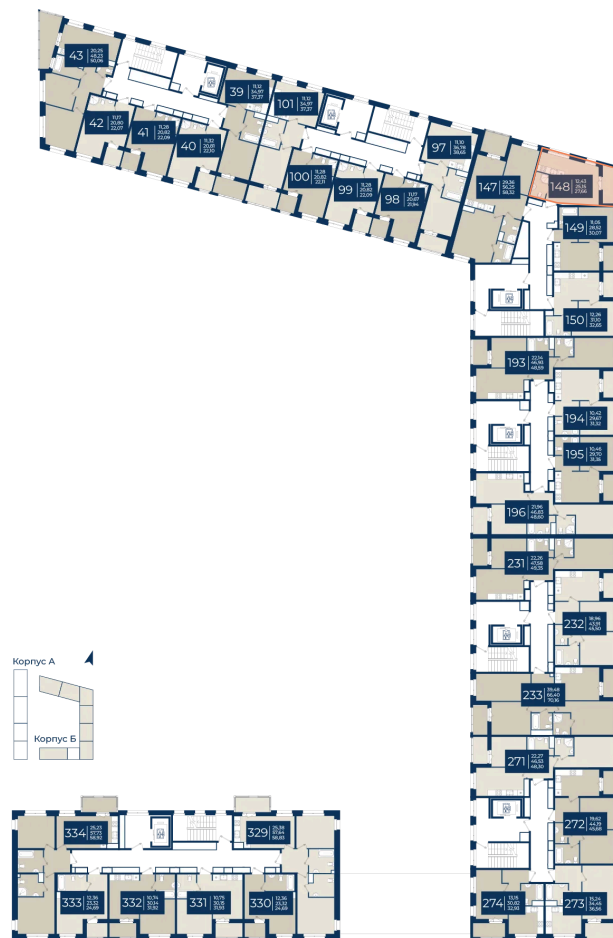

Номер: 148

Студия 27.66 м²

Отсканируйте QR-код
и смотрите на сайте
новатория.спб.рф

~~5 606 682 руб.~~

4 933 880 руб.

В ипотеку от 16 621 руб.

Ипотека 4,3%

СВ

Корпус	Корпус Б, 1 очередь	Этаж	9
Секция	3	Сдача	4 кв. 2026

15.05.2026 21:14 (Мск)

Не является публичной офертой, цена может быть скорректирована. Информация взята с сайта «новатория.спб.рф»

На этаже 9

Студия 27.66 м²

15.05.2026 21:14 (Мск)

Не является публичной офертой, цена может быть скорректирована. Информация взята с сайта «новатория.спб.рф»

На генплане Корпус Б, 1 очередь

Студия 27.66 м²

15.05.2026 21:14 (Мск)

Не является публичной офертой, цена может быть скорректирована. Информация взята с сайта «новатория.спб.рф»