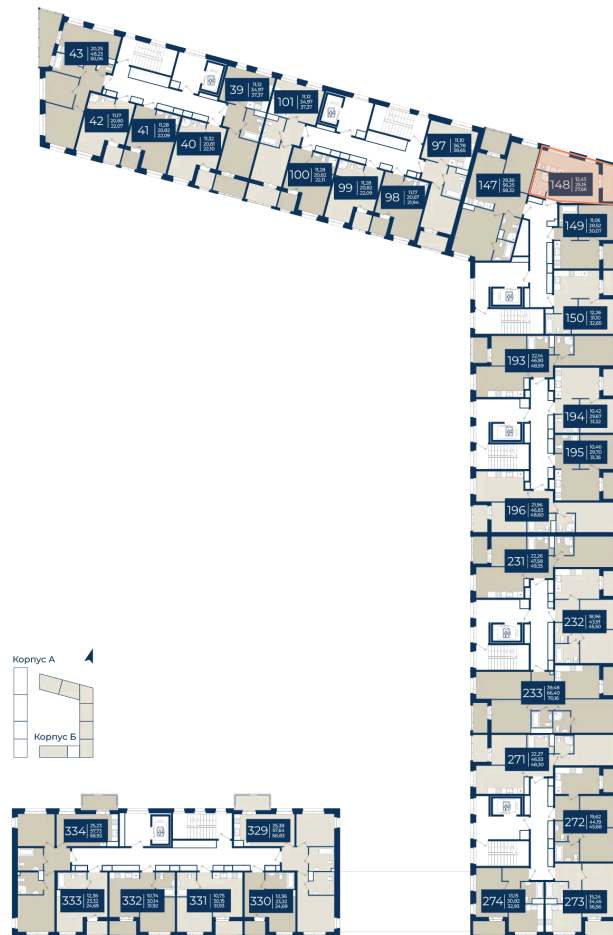

# Студия 27.66 м<sup>2</sup>

Отсканируйте QR-код  
и смотрите на сайте  
новатория.спб.рф

~~5 606 682 руб.~~

**4 933 880 руб.**

В ипотеку от 16 621 руб.

Ипотека 4,3%

СВ

Корпус	Корпус Б, 1 очередь	Этаж	9
Секция	3	Сдача	4 кв. 2026

# На этаже 9

Студия 27.66 м<sup>2</sup>

29.06.2026 23:00 (Мск)

Не является публичной офертой, цена может быть скорректирована.  
Информация взята с сайта «новатория.спб.рф».

# На генплане Корпус Б, 1 очередь

Студия 27.66 м<sup>2</sup>

29.06.2026 23:00 (Мск)

Не является публичной офертой, цена может быть скорректирована.  
Информация взята с сайта «новатория.спб.рф».