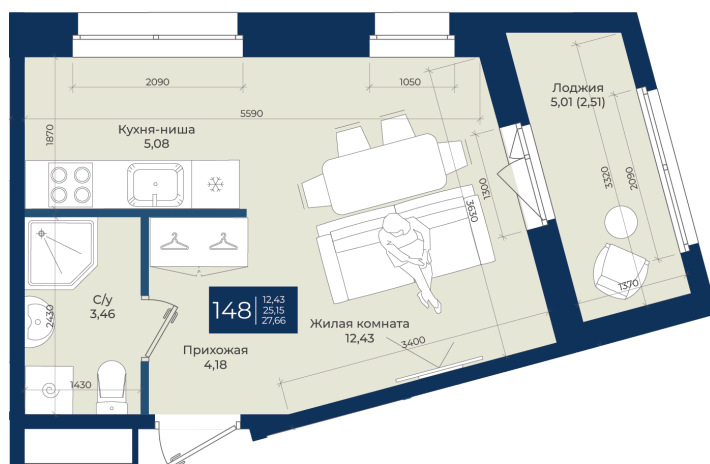

# Студия 27.66 м<sup>2</sup>

Отсканируйте QR-код  
и смотрите на сайте  
новатория.спб.рф

~~5 606 682 руб.~~

**4 933 880 руб.**

В ипотеку от 16 621 руб.

Ипотека 4,3%

СВ

Корпус	Корпус Б, 1 очередь	Этаж	9
Секция	3	Сдача	4 кв. 2026

# На этаже 9

Студия 27.66 м<sup>2</sup>

29.06.2026 23:00 (Мск)

Не является публичной офертой, цена может быть скорректирована.  
Информация взята с сайта «новатория.спб.рф».

# На генплане Корпус Б, 1 очередь

Студия 27.66 м<sup>2</sup>

29.06.2026 23:00 (Мск)

Не является публичной офертой, цена может быть скорректирована.  
Информация взята с сайта «новатория.спб.рф».