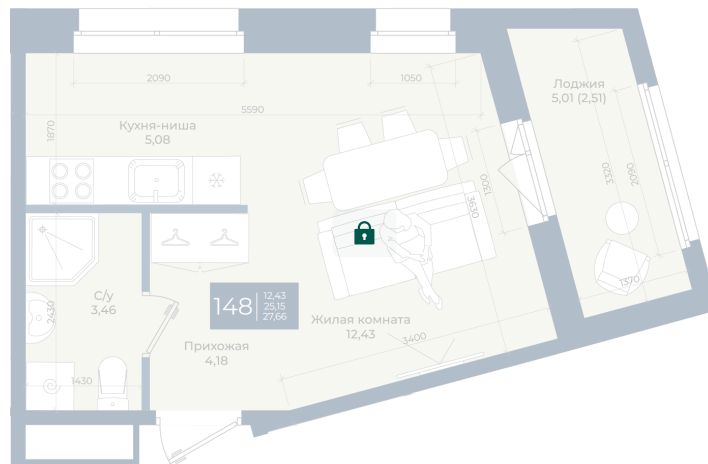

Номер: 148

Студия 27.66 м²

Отсканируйте QR-код
и смотрите на сайте
новатория.спб.рф

~~5 606 682 руб.~~

4 933 880 руб.

В ипотеку от 16 621 руб.

Ипотека 4,3%

СВ

Корпус	Корпус Б, 1 очередь	Этаж	9
Секция	3	Сдача	4 кв. 2026

15.05.2026 21:14 (Мск)

Не является публичной офертой, цена может быть скорректирована. Информация взята с сайта «новатория.спб.рф»

На этаже 9

Студия 27.66 м²

15.05.2026 21:14 (Мск)

Не является публичной офертой, цена может быть скорректирована. Информация взята с сайта «новатория.спб.рф»

На генплане Корпус Б, 1 очередь

Студия 27.66 м²

15.05.2026 21:14 (Мск)

Не является публичной офертой, цена может быть скорректирована. Информация взята с сайта «новатория.спб.рф»