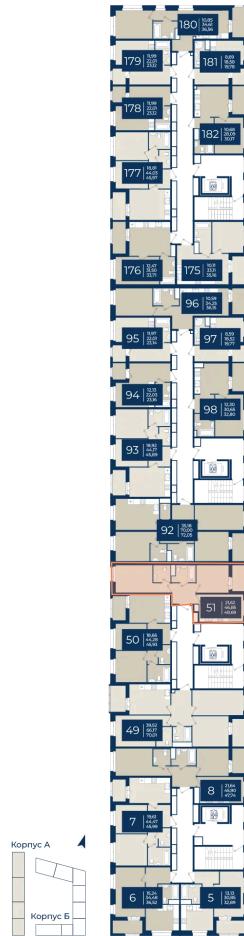

Номер: 51

2 комнатная 48.69 м²

Отсканируйте QR-код
и смотрите на сайте
новатория.спб.рф

~~9 382 563 руб.~~

8 913 435 руб.

В ипотеку от 30 026 руб.

Ипотека 4,3%

зв двор

Мастер-спальня

Корпус	Корпус А, 1 очередь	Этаж	3
Секция	2	Сдача	4 кв. 2026

25.06.2026 12:18 (Мск)

Не является публичной офертой, цена может быть скорректирована.
Информация взята с сайта «новатория.спб.рф».

На этаже 3

2 комнатная 48.69 м²

25.06.2026 12:18 (Мск)

Не является публичной офертой, цена может быть скорректирована.
Информация взята с сайта «новатория.спб.рф».

На генплане Корпус А, 1 очередь

2 комнатная 48.69 м²