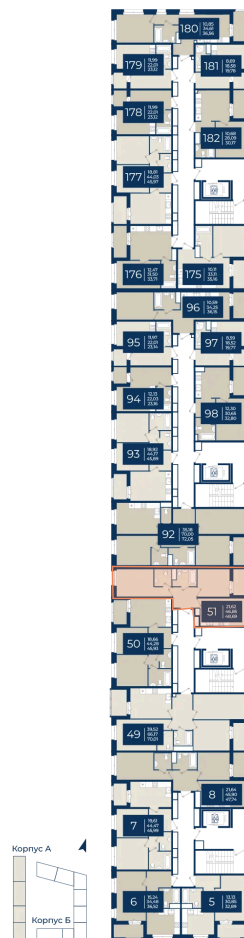

# 2 комнатная 48.69 м<sup>2</sup>

Отсканируйте QR-код  
и смотрите на сайте  
новатория.спб.рф

9 382 563 руб.

## 8 913 435 руб.

В ипотеку от 30 026 руб.

Ипотека 4,3%

зв гвор

Мастер-спальня

Корпус	Корпус А, 1 очередь	Этаж	3
Секция	2	Сдача	4 кв. 2026

21.04.2026 16:55 (Мск)

Не является публичной офертой, цена может быть скорректирована. Информация взята с сайта «новатория.спб.рф»

# На этаже 3

2 комнатная 48.69 м<sup>2</sup>

21.04.2026 16:55 (Мск)

Не является публичной офертой, цена может быть скорректирована. Информация взята с сайта «новатория.спб.рф»

# На генплане Корпус А, 1 очередь

2 комнатная 48.69 м<sup>2</sup>

21.04.2026 16:55 (Мск)

Не является публичной офертой, цена может быть скорректирована. Информация взята с сайта «новатория.спб.рф»