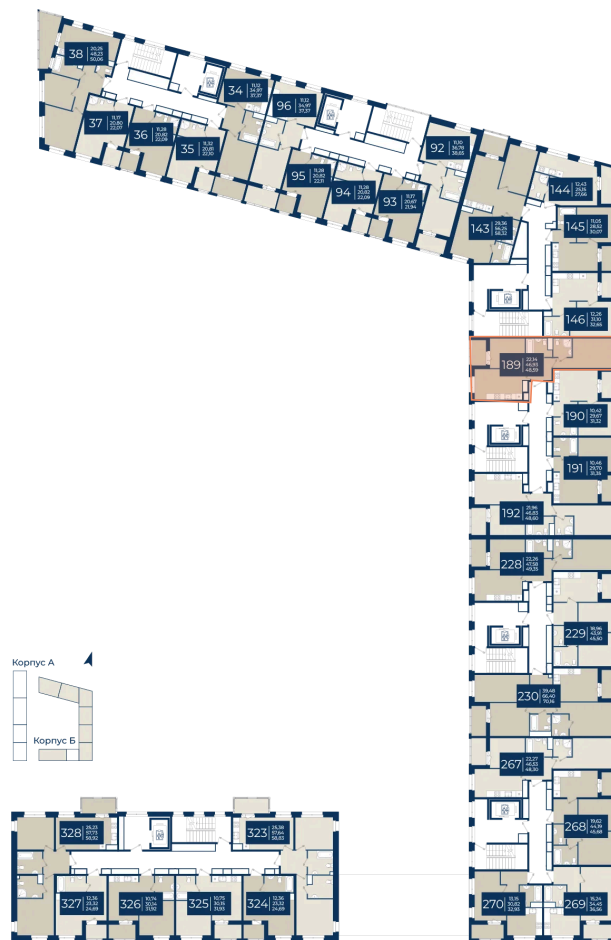

Номер: 189

2 комнатная 48.59 м²

Отсканируйте QR-код
и смотрите на сайте
новатория.спб.рф

~~9 411 883 руб.~~

8 941 289 руб.

В ипотеку от 30 120 руб.

Ипотека 4,3%

вз сговор

Корпус	Корпус Б, 1 очередь	Этаж	8
Секция	4	Сдача	4 кв. 2026

19.04.2026 16:00 (Мск)

Не является публичной офертой, цена может быть скорректирована. Информация взята с сайта «новатория.спб.рф»

На этаже 8

2 комнатная 48.59 м²

19.04.2026 16:00 (Мск)

Не является публичной офертой, цена может быть скорректирована. Информация взята с сайта «новатория.спб.рф»

На генплане
Корпус Б, 1
очередь

2 комнатная 48.59 м²

19.04.2026 16:00 (Мск)