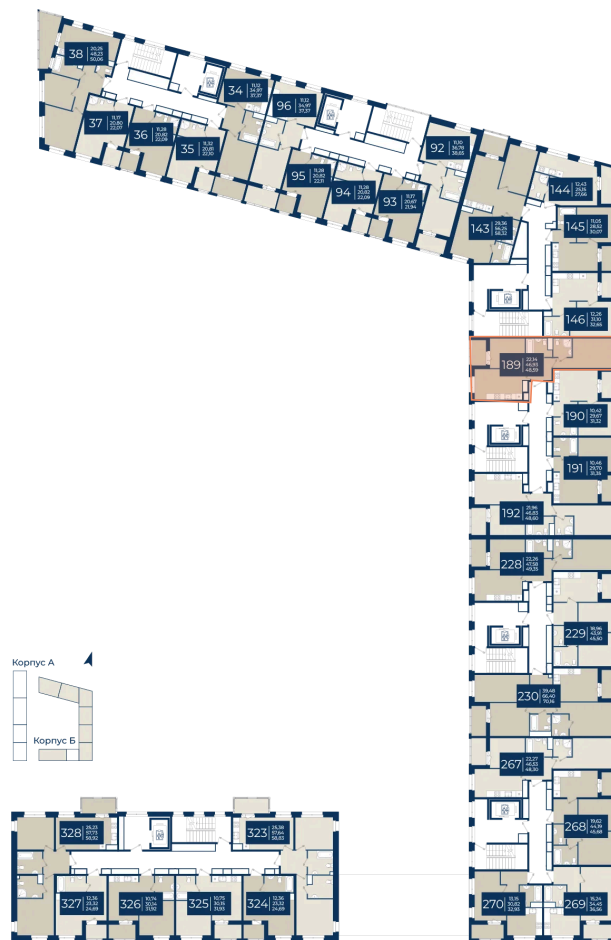

Номер: 189

2 комнатная 48.59 м²

Отсканируйте QR-код
и смотрите на сайте
новатория.спб.рф

~~9 411 883 руб.~~

8 941 289 руб.

В ипотеку от 30 120 руб.

Ипотека 4,3%

вз сговор

Корпус	Корпус Б, 1 очередь	Этаж	8
Секция	4	Сдача	4 кв. 2026

21.04.2026 13:19 (Мск)

Не является публичной офертой, цена может быть скорректирована. Информация взята с сайта «новатория.спб.рф»

На этаже 8

2 комнатная 48.59 м²

21.04.2026 13:19 (Мск)

Не является публичной офертой, цена может быть скорректирована. Информация взята с сайта «новатория.спб.рф»

На генплане Корпус Б, 1 очередь

2 комнатная 48.59 м²

21.04.2026 13:19 (Мск)