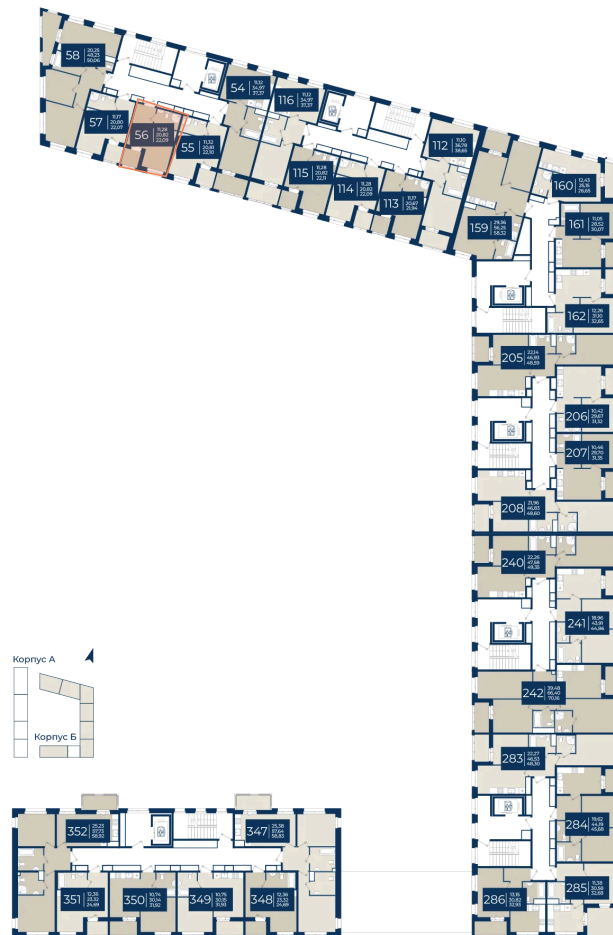

Номер: 56

# Студия 22.09 м<sup>2</sup>

Отсканируйте QR-код  
и смотрите на сайте  
новатория.спб.рф

4 919 443 руб.

В ипотеку от 16 572 руб.

Ипотека 4,3%

ю гвор

Корпус	Корпус Б, 1 очередь	Этаж	12
Секция	1	Сдача	4 кв. 2026

# На этаже 12

Студия 22.09 м<sup>2</sup>

01.07.2026 01:51 (Мск)

Не является публичной офертой, цена может быть скорректирована.  
Информация взята с сайта «новатория.спб.рф».

# На генплане Корпус Б, 1 очередь

Студия 22.09 м<sup>2</sup>

01.07.2026 01:51 (Мск)

Не является публичной офертой, цена может быть скорректирована.  
Информация взята с сайта «новатория.спб.рф».