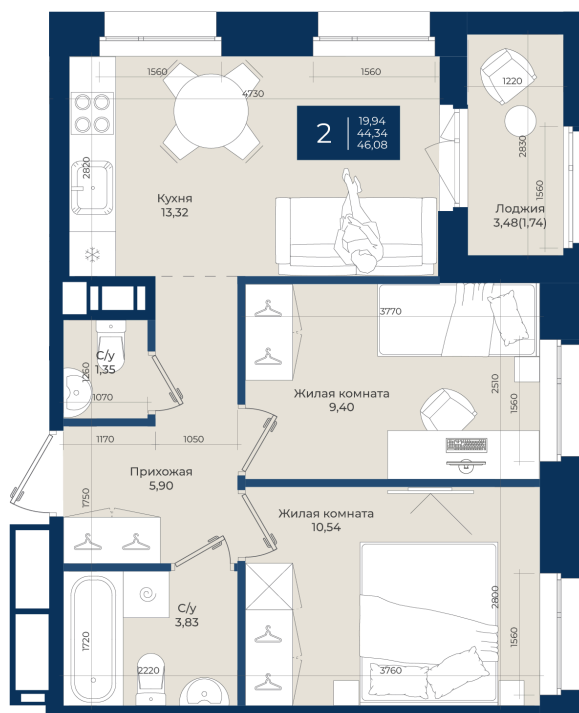

Номер: 393

2 комнатная 46.08 м²

Отсканируйте QR-код
и смотрите на сайте
новатория.спб.рф

~~8 432 640 руб.~~

7 589 376 руб.

В ипотеку от 25 566 руб.

Ипотека 4,3%

Корпус	Корпус А, 2 очередь	Этаж	7
Секция	7	Сдача	4 кв. 2027

06.06.2026 18:56 (Мск)

Не является публичной офертой, цена может быть скорректирована.
Информация взята с сайта «новатория.спб.рф».

На этаже 7

2 комнатная 46.08 м²

06.06.2026 18:56 (Мск)

Не является публичной офертой, цена может быть скорректирована.
Информация взята с сайта «новатория.спб.рф».

На генплане
Корпус А, 2
очередь

2 комнатная 46.08 м²

06.06.2026 18:56 (Мск)

Не является публичной офертой, цена может быть скорректирована.
Информация взята с сайта «новатория.спб.рф».