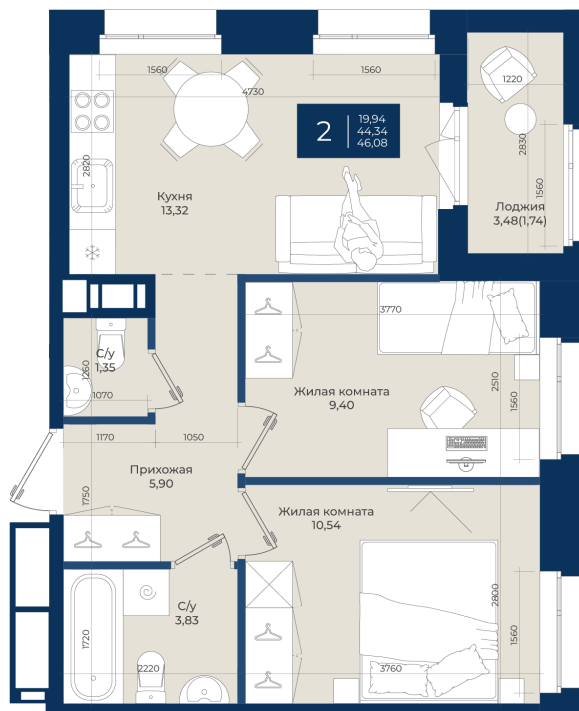

Номер: 393

2 комнатная 46.08 м²

Отсканируйте QR-код
и смотрите на сайте
новатория.спб.рф

~~8 432 640 руб.~~

7 842 355 руб.

В ипотеку от 26 418 руб.

Ипотека 4,3%

Корпус	Корпус А, 2 очередь	Этаж	7
Секция	7	Сдача	4 кв. 2027

21.04.2026 13:03 (Мск)

Не является публичной офертой, цена может быть скорректирована. Информация взята с сайта «новатория.спб.рф»

На этаже 7

2 комнатная 46.08 м²

21.04.2026 13:03 (Мск)

Не является публичной офертой, цена может быть скорректирована. Информация взята с сайта «новатория.спб.рф»

На генплане Корпус А, 2 очередь

2 комнатная 46.08 м²

21.04.2026 13:03 (Мск)

Не является публичной офертой, цена может быть скорректирована. Информация взята с сайта «новатория.спб.рф»