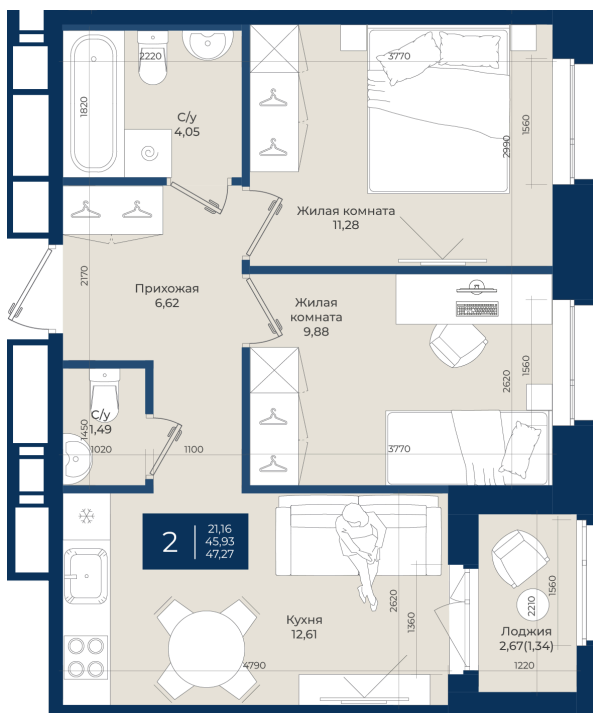

# 2 комнатная 47.27 м<sup>2</sup>

~~8 603 140 руб.~~

**7 742 826 руб.**

В ипотеку от 26 083 руб.

Ипотека 4,3%

Корпус	Корпус А, 2 очередь	Этаж	9
Секция	7	Сдача	4 кв. 2027

06.06.2026 17:55 (Мск)

Не является публичной офертой, цена может быть скорректирована.  
Информация взята с сайта «новатория.спб.рф».

# На этаже 9

2 комнатная 47.27 м<sup>2</sup>

Не является публичной офертой, цена может быть скорректирована.  
Информация взята с сайта «новатория.спб.рф».

# На генплане Корпус А, 2 очередь

2 комнатная 47.27 м<sup>2</sup>

06.06.2026 17:55 (Мск)

Не является публичной офертой, цена может быть скорректирована.  
Информация взята с сайта «новатория.спб.рф».