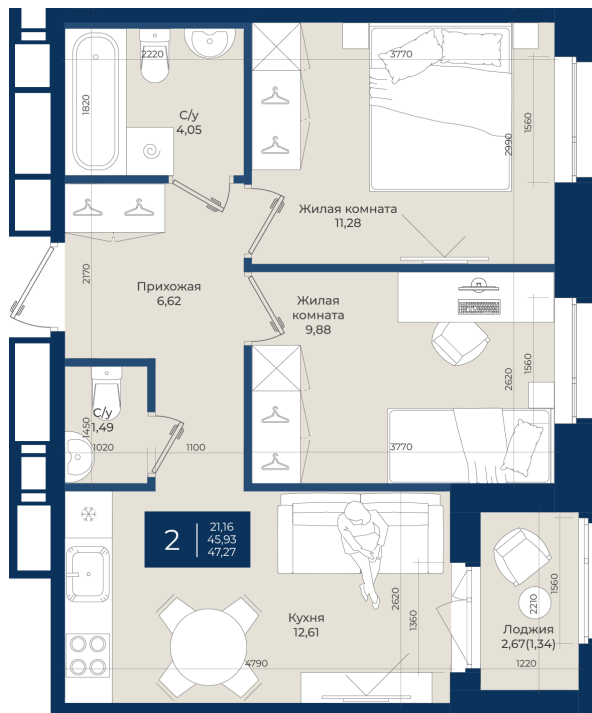

# 2 комнатная 47.27 м<sup>2</sup>

~~8 603 140 руб.~~

**8 000 920 руб.**

В ипотеку от 26 953 руб.

Ипотека 4,3%

Корпус	Корпус А, 2 очередь	Этаж	9
Секция	7	Сдача	4 кв. 2027

21.04.2026 13:16 (Мск)

Не является публичной офертой, цена может быть скорректирована. Информация взята с сайта «новатория.спб.рф»

# На этаже 9

2 комнатная 47.27 м<sup>2</sup>

21.04.2026 13:16 (Мск)

Не является публичной офертой, цена может быть скорректирована. Информация взята с сайта «новатория.спб.рф»

На генплане  
Корпус А, 2  
очередь