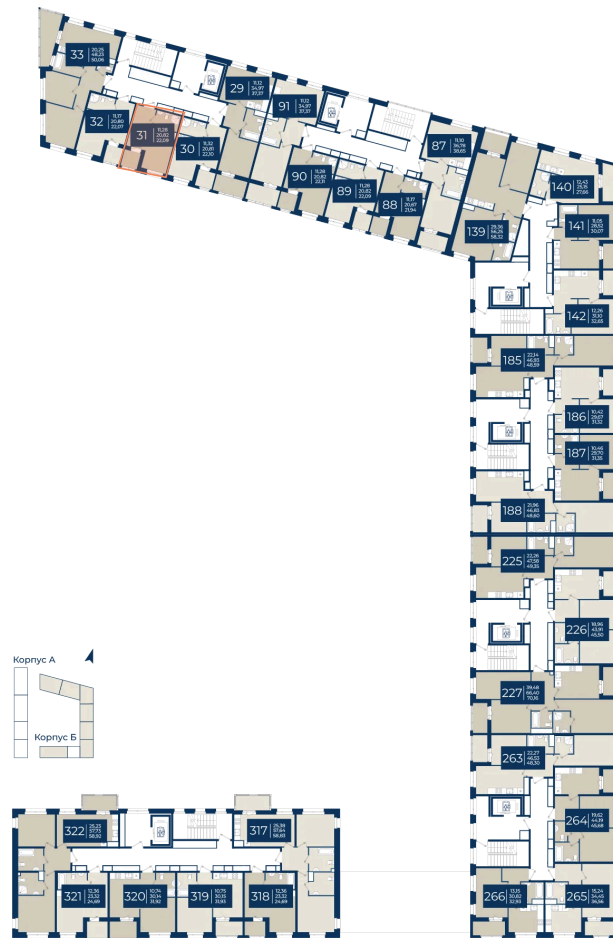

# Студия 22.09 м<sup>2</sup>

Отсканируйте QR-код  
и смотрите на сайте  
новатория.спб.рф

~~4 919 443 руб.~~

**4 329 110 руб.**

В ипотеку от 14 584 руб.

Ипотека 4,3%

ю гвор

Корпус	Корпус Б, 1 очередь	Этаж	7
Секция	1	Сдача	4 кв. 2026

# На этаже 7

Студия 22.09 м<sup>2</sup>

30.05.2026 19:11 (Мск)

Не является публичной офертой, цена может быть скорректирована.  
Информация взята с сайта «новатория.спб.рф».

# На генплане Корпус Б, 1 очередь

Студия 22.09 м<sup>2</sup>

30.05.2026 19:11 (Мск)

Не является публичной офертой, цена может быть скорректирована.  
Информация взята с сайта «новатория.спб.рф».