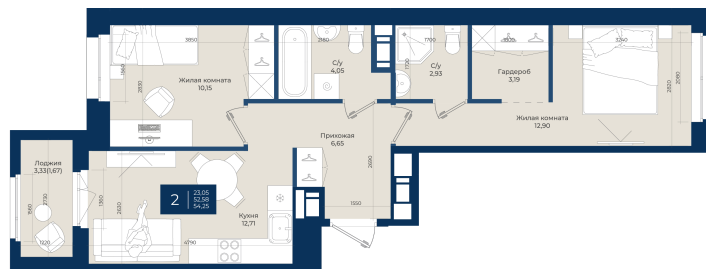

# 2 комнатная 54.25 м<sup>2</sup>

Отсканируйте QR-код  
и смотрите на сайте  
новатория.спб.рф

~~9 520 875 руб.~~

**8 854 414 руб.**

В ипотеку от 29 828 руб.

Ипотека 4,3%

Корпус	Корпус А, 2 очередь	Этаж	4
Секция	2	Сдача	4 кв. 2027

# На этаже 4

2 комнатная 54.25 м<sup>2</sup>

21.04.2026 16:35 (Мск)

Не является публичной офертой, цена может быть скорректирована. Информация взята с сайта «новатория.спб.рф»

# На генплане Корпус А, 2 очередь

2 комнатная 54.25 м<sup>2</sup>

21.04.2026 16:35 (Мск)

Не является публичной офертой, цена может быть скорректирована. Информация взята с сайта «новатория.спб.рф»