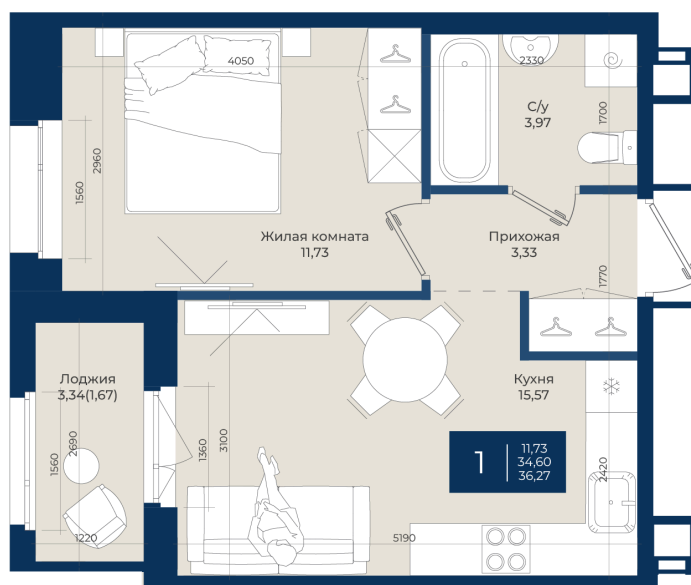

Номер: 441

Отсканируйте QR-код
и смотрите на сайте
новатория.спб.рф

1 комнатная 36.27 м²

6 202 170 руб.

5 768 018 руб.

В ипотеку от 19 431 руб.

Ипотека 4,3%

Корпус	Корпус А, 2 очередь	Этаж	11
Секция	7	Сдача	4 кв. 2027

17.04.2026 19:28 (Мск)

Не является публичной офертой, цена может быть скорректирована. Информация взята с сайта «новатория.спб.рф»

На этаже 11

1 комнатная 36.27 м²

17.04.2026 19:28 (Мск)

Не является публичной офертой, цена может быть скорректирована. Информация взята с сайта «новатория.спб.рф»

На генплане Корпус А, 2 очередь

1 комнатная 36.27 м²

17.04.2026 19:28 (Мск)

Не является публичной офертой, цена может быть скорректирована. Информация взята с сайта «новатория.спб.рф»