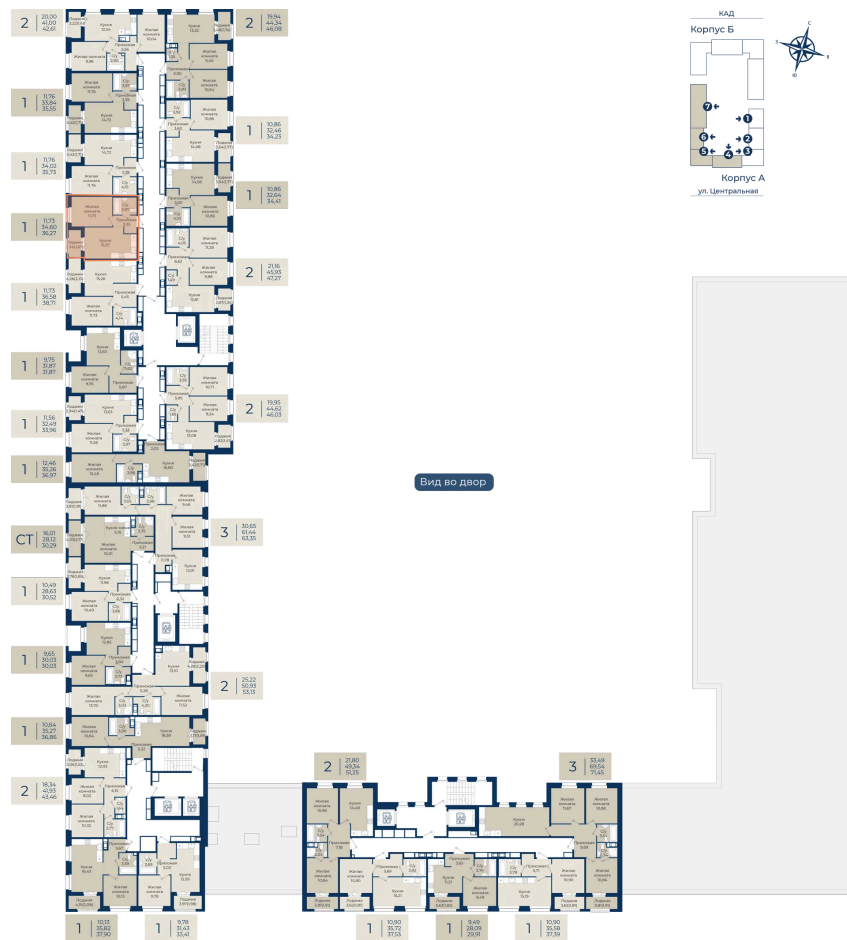

Номер: 441

Отсканируйте QR-код
и смотрите на сайте
новатория.спб.рф

1 комнатная 36.27 м²

6 202 170 руб.

5 768 018 руб.

В ипотеку от 19 431 руб.

Ипотека 4,3%

Корпус	Корпус А, 2 очередь	Этаж	11
Секция	7	Сдача	4 кв. 2027

17.04.2026 19:28 (Мск)

Не является публичной офертой, цена может быть скорректирована. Информация взята с сайта «новатория.спб.рф»

На этаже 11

1 комнатная 36.27 м²

17.04.2026 19:28 (Мск)

Не является публичной офертой, цена может быть скорректирована. Информация взята с сайта «новатория.спб.рф»

На генплане Корпус А, 2 очередь

1 комнатная 36.27 м²

17.04.2026 19:28 (Мск)

Не является публичной офертой, цена может быть скорректирована. Информация взята с сайта «новатория.спб.рф»