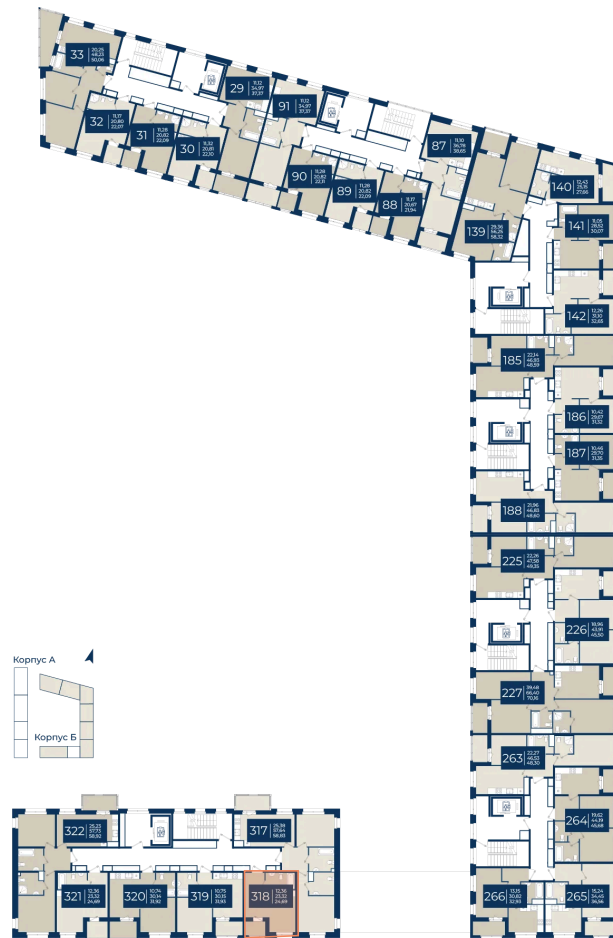

Номер: 318

Студия 24.69 м²

Отсканируйте QR-код
и смотрите на сайте
новатория.спб.рф

~~5 498 463 руб.~~

4 838 647 руб.

В ипотеку от 16 300 руб.

Ипотека 4,3%

Ю

Корпус	Корпус Б, 1 очередь	Этаж	7
Секция	7	Сдача	4 кв. 2026

26.05.2026 01:59 (Мск)

Не является публичной офертой, цена может быть скорректирована.
Информация взята с сайта «новатория.спб.рф».

На этаже 7

Студия 24.69 м²

26.05.2026 01:59 (Мск)

Не является публичной офертой, цена может быть скорректирована.
Информация взята с сайта «новатория.спб.рф».

На генплане Корпус Б, 1 очередь

Студия 24.69 м²

26.05.2026 01:59 (Мск)

Не является публичной офертой, цена может быть скорректирована.
Информация взята с сайта «новатория.спб.рф».