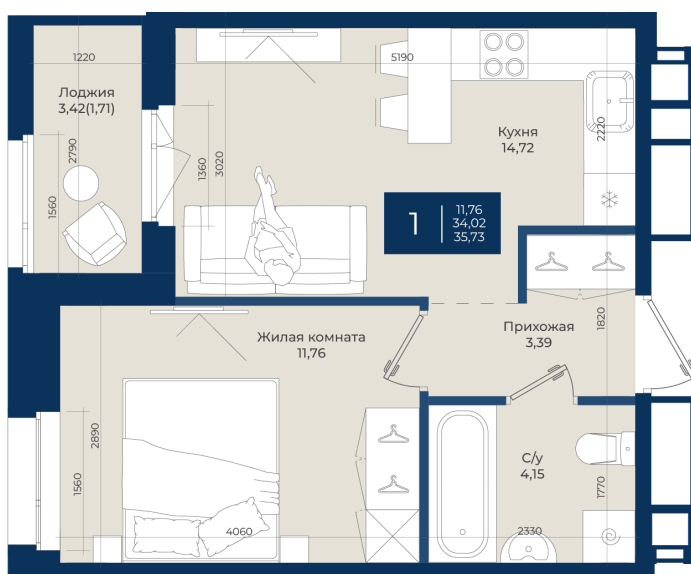

# 1 комнатная 35.73 м<sup>2</sup>

~~6 217 020 руб.~~

**5 595 318 руб.**

В ипотеку от 18 849 руб.

Ипотека 4,3%

Корпус	Корпус А, 2 очередь	Этаж	7
Секция	7	Сдача	4 кв. 2027

06.06.2026 21:13 (Мск)

Не является публичной офертой, цена может быть скорректирована.  
Информация взята с сайта «новатория.спб.рф».

# На этаже 7

1 комнатная 35.73 м<sup>2</sup>

06.06.2026 21:13 (Мск)

Не является публичной офертой, цена может быть скорректирована.  
Информация взята с сайта «новатория.спб.рф».

# На генплане Корпус А, 2 очередь

1 комнатная 35.73 м<sup>2</sup>

06.06.2026 21:13 (Мск)

Не является публичной офертой, цена может быть скорректирована.  
Информация взята с сайта «новатория.спб.рф».