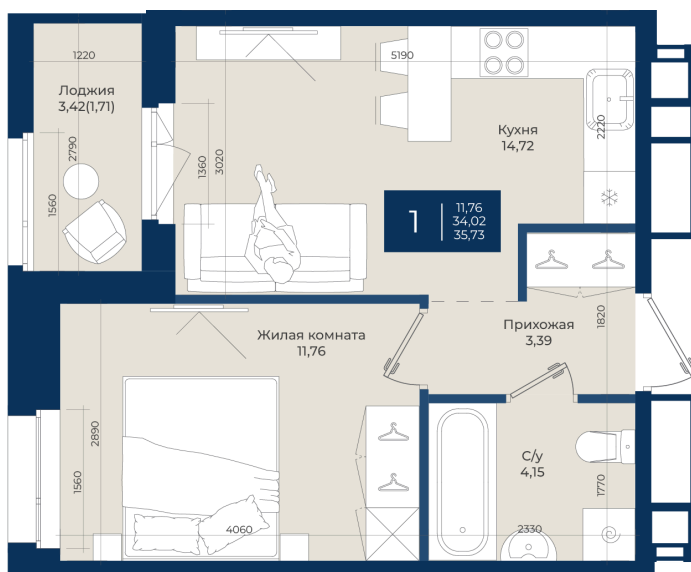

Номер: 390

Отсканируйте QR-код
и смотрите на сайте
новатория.спб.рф

1 комнатная 35.73 м²

~~6 217 020 руб.~~

5 781 829 руб.

В ипотеку от 19 477 руб.

Ипотека 4,3%

Корпус	Корпус А, 2 очередь	Этаж	7
Секция	7	Сдача	4 кв. 2027

21.04.2026 16:31 (Мск)

Не является публичной офертой, цена может быть скорректирована. Информация взята с сайта «новатория.спб.рф»

На этаже 7

1 комнатная 35.73 м²

21.04.2026 16:31 (Мск)

Не является публичной офертой, цена может быть скорректирована. Информация взята с сайта «новатория.спб.рф»

На генплане
Корпус А, 2
очередь

1 комнатная 35.73 м²

21.04.2026 16:31 (Мск)

Не является публичной офертой, цена может быть скорректирована. Информация взята с сайта «новатория.спб.рф»