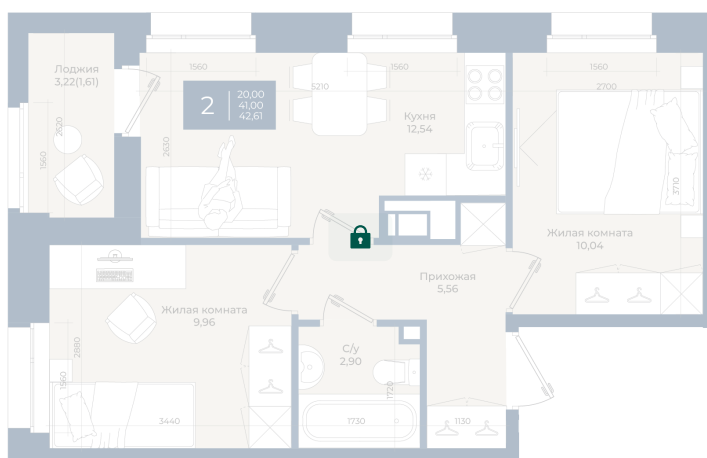

Номер: 392

2 комнатная 42.61 м²

Отсканируйте QR-код
и смотрите на сайте
новатория.спб.рф

7 925 460 руб.

В ипотеку от 26 698 руб.

Ипотека 4,3%

Корпус	Корпус А, 2 очередь	Этаж	7
Секция	7	Сдача	4 кв. 2027

20.06.2026 21:49 (Мск)

Не является публичной офертой, цена может быть скорректирована.
Информация взята с сайта «новатория.спб.рф».

На этаже 7

2 комнатная 42.61 м²

20.06.2026 21:49 (Мск)

Не является публичной офертой, цена может быть скорректирована.
Информация взята с сайта «новатория.спб.рф».

На генплане
Корпус А, 2
очередь

2 комнатная 42.61 м²

20.06.2026 21:49 (Мск)

Не является публичной офертой, цена может быть скорректирована.
Информация взята с сайта «новатория.спб.рф».