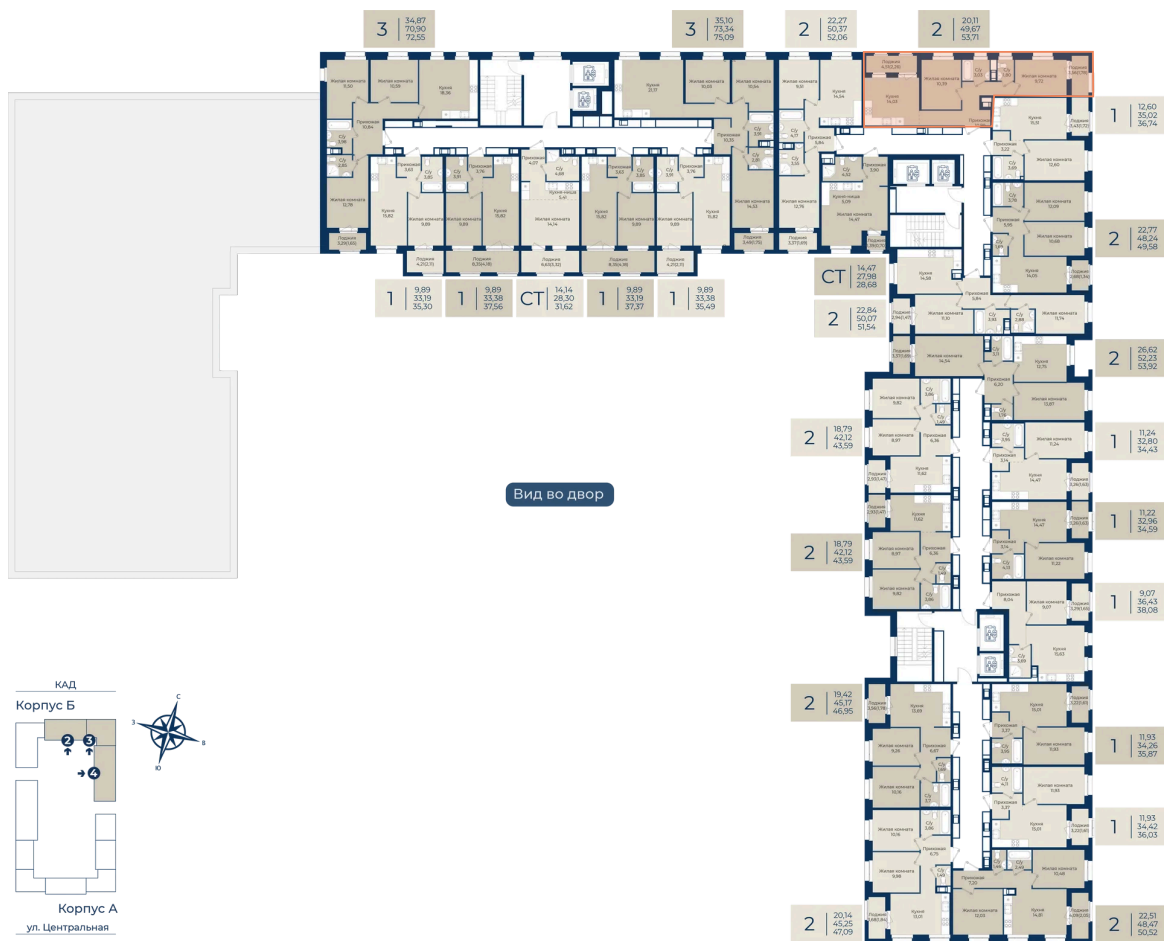

Номер: 228

2 комнатная 53.71 м²

Отсканируйте QR-код
и смотрите на сайте
новатория.спб.рф

~~9 452 960 руб.~~

8 507 664 руб.

В ипотеку от 28 660 руб.

Ипотека 4,3%

Корпус	Корпус Б, 2 очередь	Этаж	10
Секция	3	Сдача	4 кв. 2027

06.06.2026 21:18 (Мск)

Не является публичной офертой, цена может быть скорректирована.
Информация взята с сайта «новатория.спб.рф».

На этаже 10

2 комнатная 53.71 м²

06.06.2026 21:18 (Мск)

Не является публичной офертой, цена может быть скорректирована.
Информация взята с сайта «новатория.спб.рф».

На генплане Корпус Б, 2 очередь

2 комнатная 53.71 м²

06.06.2026 21:18 (Мск)

Не является публичной офертой, цена может быть скорректирована.
Информация взята с сайта «новатория.спб.рф».