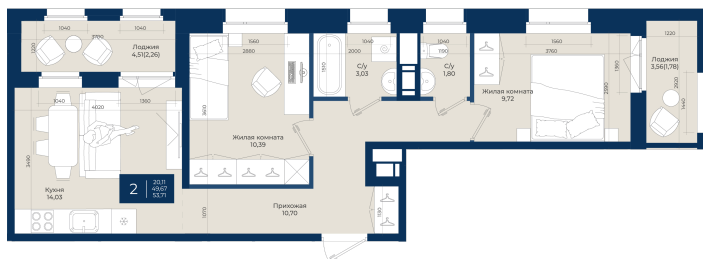

Номер: 228

2 комнатная 53.71 м²

Отсканируйте QR-код
и смотрите на сайте
новатория.спб.рф

~~9 452 960 руб.~~

8 507 664 руб.

В ипотеку от 28 660 руб.

Ипотека 4,3%

Корпус	Корпус Б, 2 очередь	Этаж	10
Секция	3	Сдача	4 кв. 2027

06.06.2026 21:18 (Мск)

Не является публичной офертой, цена может быть скорректирована.
Информация взята с сайта «новатория.спб.рф».

На этаже 10

2 комнатная 53.71 м²

06.06.2026 21:18 (Мск)

Не является публичной офертой, цена может быть скорректирована.
Информация взята с сайта «новатория.спб.рф».

На генплане Корпус Б, 2 очередь

2 комнатная 53.71 м²

06.06.2026 21:18 (Мск)

Не является публичной офертой, цена может быть скорректирована.
Информация взята с сайта «новатория.спб.рф».