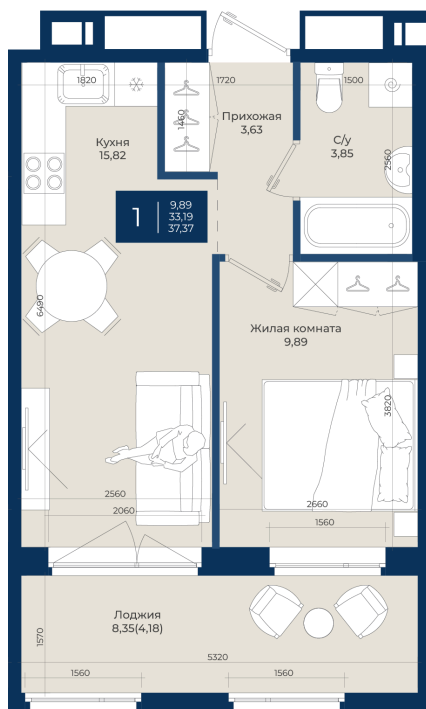

Номер: 133

1 комнатная 37.37 м²

Отсканируйте QR-код
и смотрите на сайте
новатория.спб.рф

~~6 390 270 руб.~~

5 751 243 руб.

В ипотеку от 19 374 руб.

Ипотека 4,3%

Корпус	Корпус Б, 2 очередь	Этаж	7
Секция	2	Сдача	4 кв. 2027

06.06.2026 22:05 (Мск)

Не является публичной офертой, цена может быть скорректирована.
Информация взята с сайта «новатория.спб.рф».

На этаже 7

1 комнатная 37.37 м²

06.06.2026 22:05 (Мск)

Не является публичной офертой, цена может быть скорректирована.
Информация взята с сайта «новатория.спб.рф».

На генплане Корпус Б, 2 очередь

1 комнатная 37.37 м²

06.06.2026 22:05 (Мск)

Не является публичной офертой, цена может быть скорректирована.
Информация взята с сайта «новатория.спб.рф».