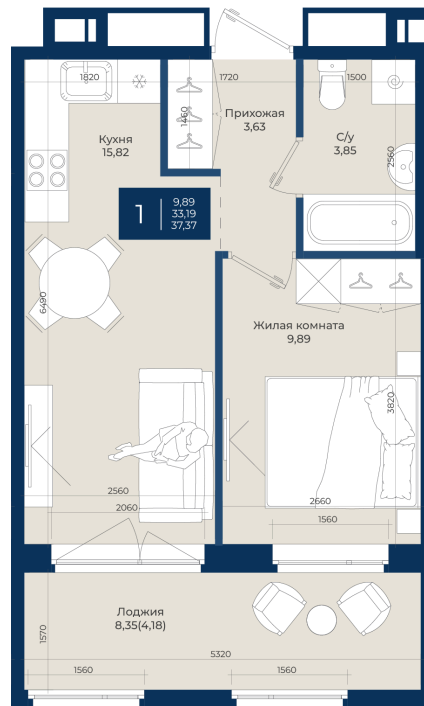

Номер: 133

1 комнатная 37.37 м²

Отсканируйте QR-код
и смотрите на сайте
новатория.спб.рф

~~6 390 270 руб.~~

5 751 243 руб.

В ипотеку от 19 374 руб.

Ипотека 4,3%

Корпус	Корпус Б, 2 очередь	Этаж	7
Секция	2	Сдача	4 кв. 2027

06.06.2026 21:20 (Мск)

Не является публичной офертой, цена может быть скорректирована.
Информация взята с сайта «новатория.спб.рф».

На этаже 7

1 комнатная 37.37 м²

06.06.2026 21:20 (Мск)

Не является публичной офертой, цена может быть скорректирована.
Информация взята с сайта «новатория.спб.рф».

На генплане Корпус Б, 2 очередь

1 комнатная 37.37 м²

06.06.2026 21:20 (Мск)

Не является публичной офертой, цена может быть скорректирована.
Информация взята с сайта «новатория.спб.рф».