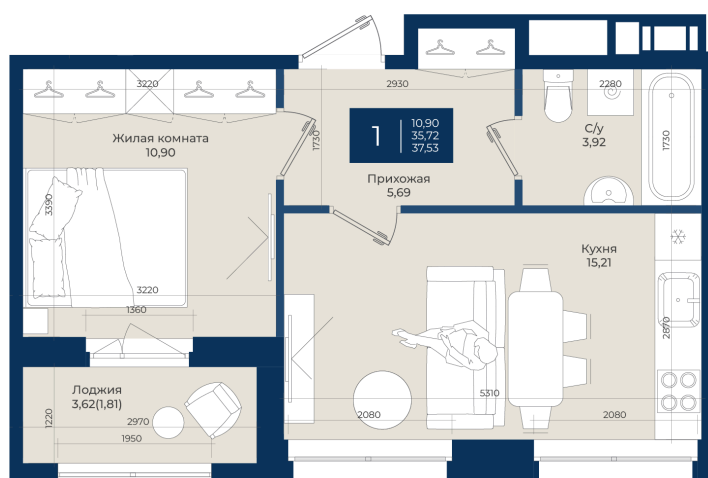

Номер: 175

Отсканируйте QR-код
и смотрите на сайте
новатория.спб.рф

1 комнатная

37.53 м²

~~6 417 630 руб.~~

5 968 396 руб.

В ипотеку от 20 106 руб.

Ипотека 4,3%

Корпус	Корпус А, 2 очередь	Этаж	10
Секция	4	Сдача	4 кв. 2027

21.04.2026 11:42 (Мск)

Не является публичной офертой, цена может быть скорректирована. Информация взята с сайта «новатория.спб.рф»

На этаже 10

1 комнатная 37.53 м²

21.04.2026 11:42 (Мск)

Не является публичной офертой, цена может быть скорректирована. Информация взята с сайта «новатория.спб.рф»

На генплане
Корпус А, 2
очередь

1 комнатная 37.53 м²