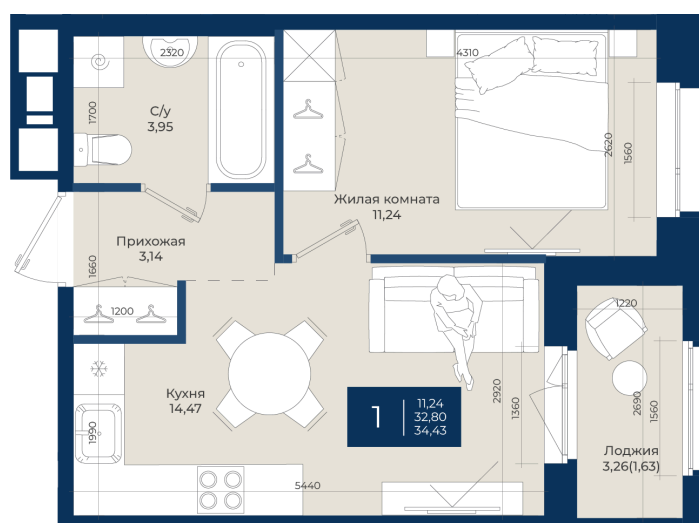

Номер: 289

Отсканируйте QR-код
и смотрите на сайте
новатория.спб.рф

1 комнатная

34.43 м²

5 973 605 руб.

5 376 245 руб.

В ипотеку от 18 111 руб.

Ипотека 4,3%

Корпус	Корпус Б, 2 очередь	Этаж	5
Секция	4	Сдача	4 кв. 2027

06.06.2026 21:11 (Мск)

Не является публичной офертой, цена может быть скорректирована.
Информация взята с сайта «новатория.спб.рф».

На этаже 5

1 комнатная 34.43 м²

06.06.2026 21:11 (Мск)

Не является публичной офертой, цена может быть скорректирована.
Информация взята с сайта «новатория.спб.рф».

На генплане Корпус Б, 2 очередь

1 комнатная 34.43 м²

06.06.2026 21:11 (Мск)