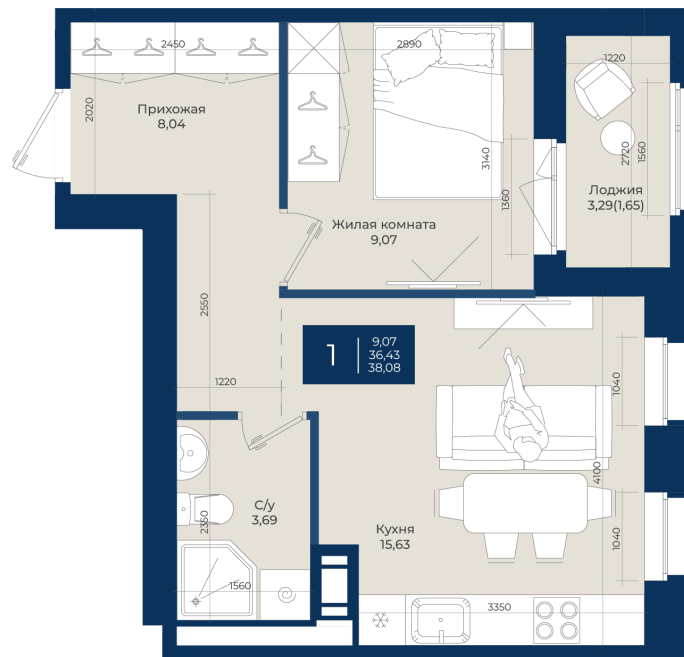

Номер: 302

Отсканируйте QR-код
и смотрите на сайте
новатория.спб.рф

1 комнатная

38.08 м²

~~6 416 480 руб.~~

5 774 832 руб.

В ипотеку от 19 454 руб.

Ипотека 4,3%

Корпус	Корпус Б, 2 очередь	Этаж	6
Секция	4	Сдача	4 кв. 2027

06.06.2026 18:46 (Мск)

Не является публичной офертой, цена может быть скорректирована.
Информация взята с сайта «новатория.спб.рф».

На генплане Корпус Б, 2 очередь

1 комнатная 38.08 м²

06.06.2026 18:46 (Мск)

Не является публичной офертой, цена может быть скорректирована.
Информация взята с сайта «новатория.спб.рф».