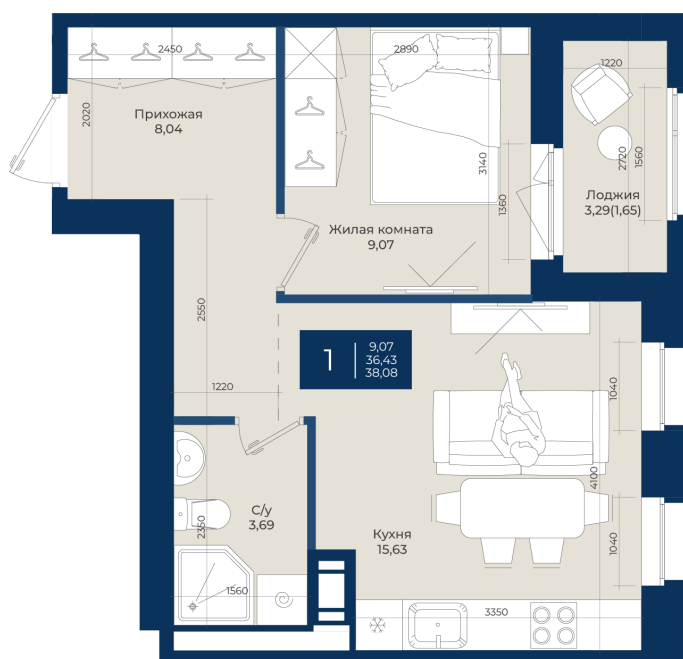

# 1 комнатная

## 38.08 м<sup>2</sup>

~~6 416 480 руб.~~

**5 967 326 руб.**

В ипотеку от 20 102 руб.

Ипотека 4,3%

Корпус	Корпус Б, 2 очередь	Этаж	6
Секция	4	Сдача	4 кв. 2027

21.04.2026 12:55 (Мск)

Не является публичной офертой, цена может быть скорректирована. Информация взята с сайта «новатория.спб.рф»

# На этаже 6

1 комнатная 38.08 м<sup>2</sup>

21.04.2026 12:55 (Мск)

Не является публичной офертой, цена может быть скорректирована. Информация взята с сайта «новатория.спб.рф»

На генплане  
Корпус Б, 2  
очередь