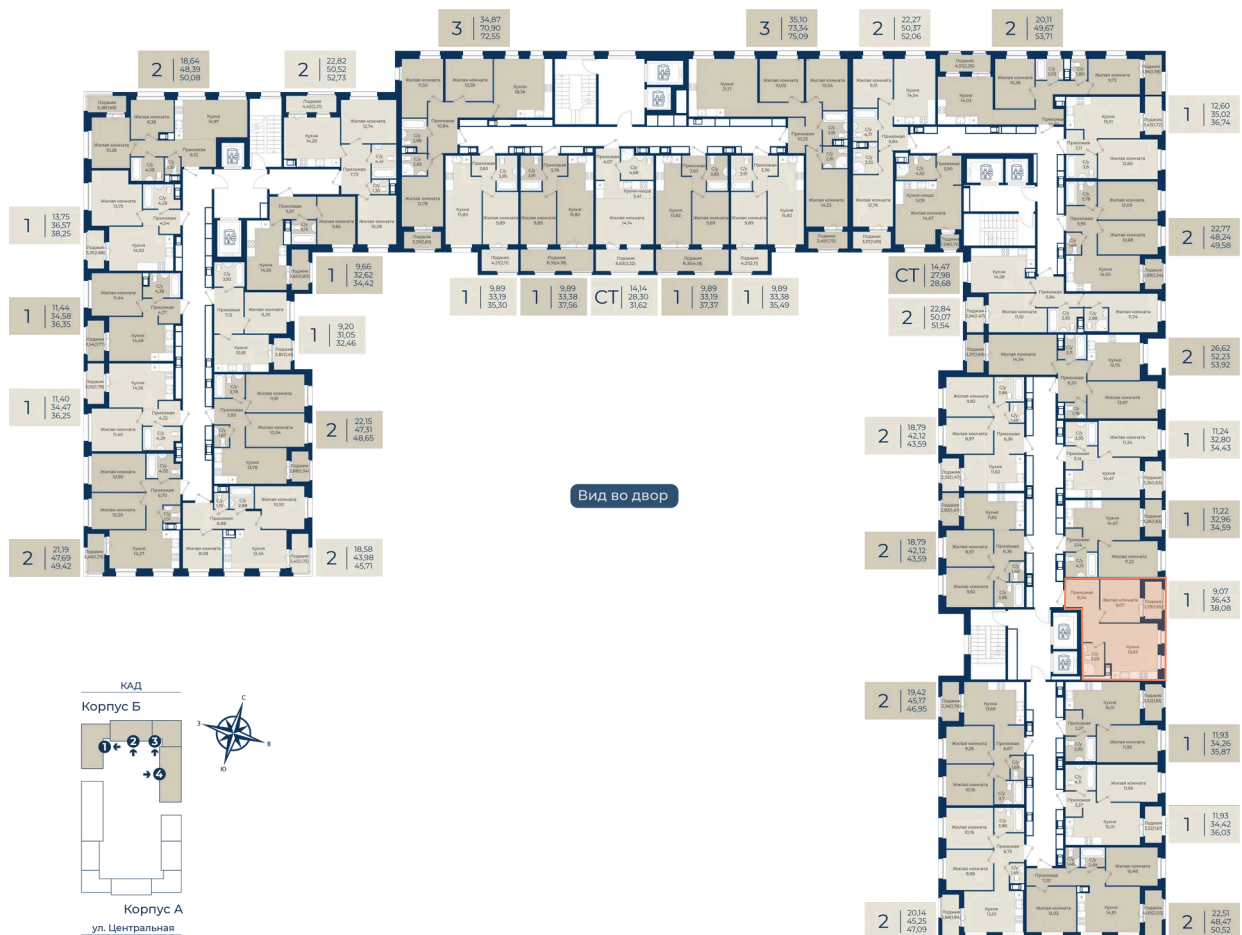

# 1 комнатная

## 38.08 м<sup>2</sup>

~~6 416 480 руб.~~

**5 967 326 руб.**

В ипотеку от 20 102 руб.

Ипотека 4,3%

Корпус	Корпус Б, 2 очередь	Этаж	6
Секция	4	Сдача	4 кв. 2027

21.04.2026 12:55 (Мск)

Не является публичной офертой, цена может быть скорректирована. Информация взята с сайта «новатория.спб.рф»

# На этаже 6

1 комнатная 38.08 м<sup>2</sup>

21.04.2026 12:55 (Мск)

Не является публичной офертой, цена может быть скорректирована. Информация взята с сайта «новатория.спб.рф»

На генплане  
Корпус Б, 2  
очередь