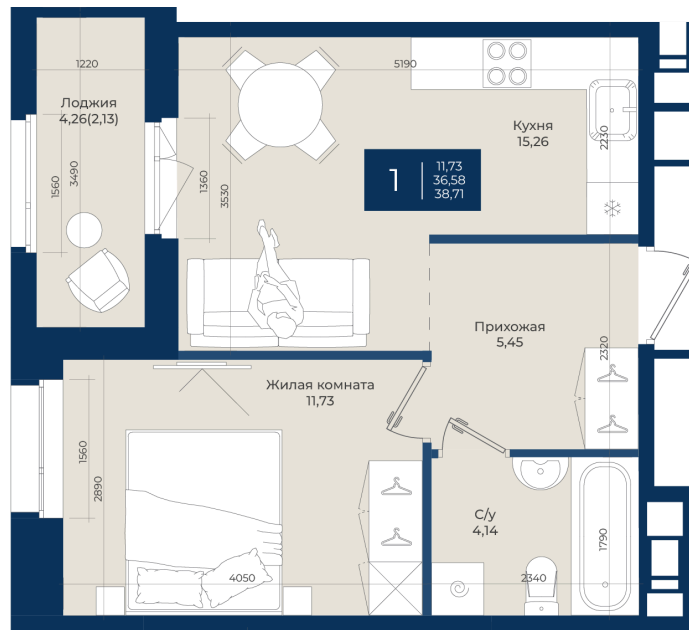

# 1 комнатная 38.71 м<sup>2</sup>

~~6 522 635 руб.~~

6 066 051 руб.

В ипотеку от 20 435 руб.

Ипотека 4,3%

Корпус	Корпус А, 2 очередь	Этаж	6
Секция	7	Сдача	4 кв. 2027

31.05.2026 12:51 (Мск)

Не является публичной офертой, цена может быть скорректирована.  
Информация взята с сайта «новатория.спб.рф».

# На этаже 6

1 комнатная 38.71 м<sup>2</sup>

31.05.2026 12:51 (Мск)

Не является публичной офертой, цена может быть скорректирована.  
Информация взята с сайта «новатория.спб.рф».

# На генплане Корпус А, 2 очередь

1 комнатная 38.71 м<sup>2</sup>

31.05.2026 12:51 (Мск)

Не является публичной офертой, цена может быть скорректирована.  
Информация взята с сайта «новатория.спб.рф».