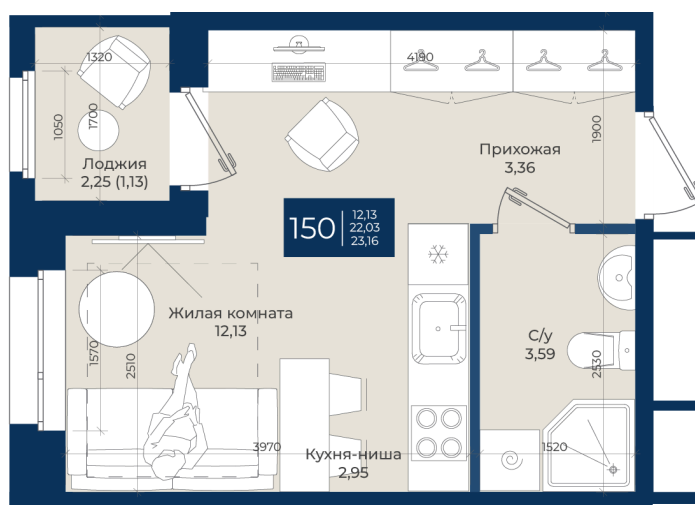

# Студия 23.16 м<sup>2</sup>

Отсканируйте QR-код  
и смотрите на сайте  
новатория.спб.рф

~~5 157 732 руб.~~

**4 538 804 руб.**

В ипотеку от 15 290 руб.

Ипотека 4,3%

3

Корпус	Корпус А, 1 очередь	Этаж	11
Секция	3	Сдача	4 кв. 2026

# На этаже 11

Студия 23.16 м<sup>2</sup>

25.05.2026 07:58 (Мск)

Не является публичной офертой, цена может быть скорректирована.  
Информация взята с сайта «новатория.спб.рф».

# На генплане Корпус А, 1 очередь

Студия 23.16 м<sup>2</sup>

25.05.2026 07:58 (Мск)

Не является публичной офертой, цена может быть скорректирована.  
Информация взята с сайта «новатория.спб.рф».