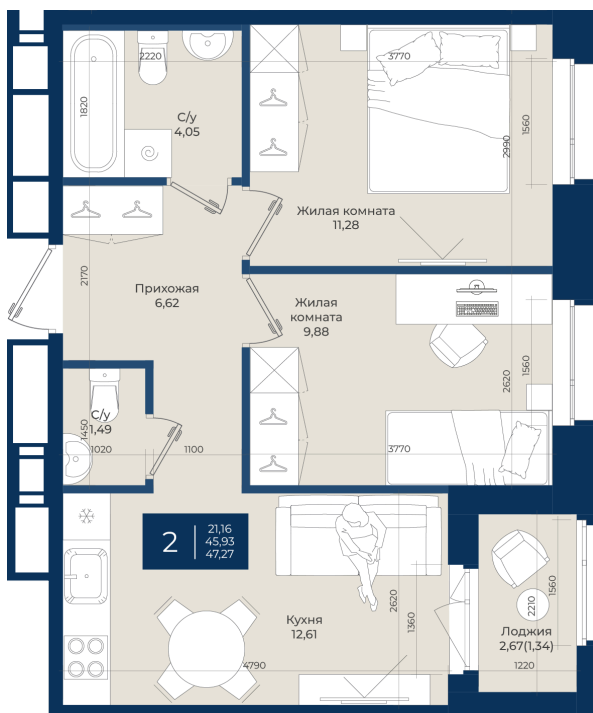

Номер: 435

2 комнатная 47.27 м²

Отсканируйте QR-код
и смотрите на сайте
новатория.спб.рф

~~8 603 140 руб.~~

8 000 920 руб.

В ипотеку от 26 953 руб.

Ипотека 4,3%

Корпус	Корпус А, 2 очередь	Этаж	10
Секция	7	Сдача	4 кв. 2027

21.04.2026 16:26 (Мск)

Не является публичной офертой, цена может быть скорректирована. Информация взята с сайта «новатория.спб.рф»

На этаже 10

2 комнатная 47.27 м²

21.04.2026 16:26 (Мск)

Не является публичной офертой, цена может быть скорректирована. Информация взята с сайта «новатория.спб.рф»

На генплане
Корпус А, 2
очередь

2 комнатная 47.27 м²

21.04.2026 16:26 (Мск)

Не является публичной офертой, цена может быть скорректирована. Информация взята с сайта «новатория.спб.рф»