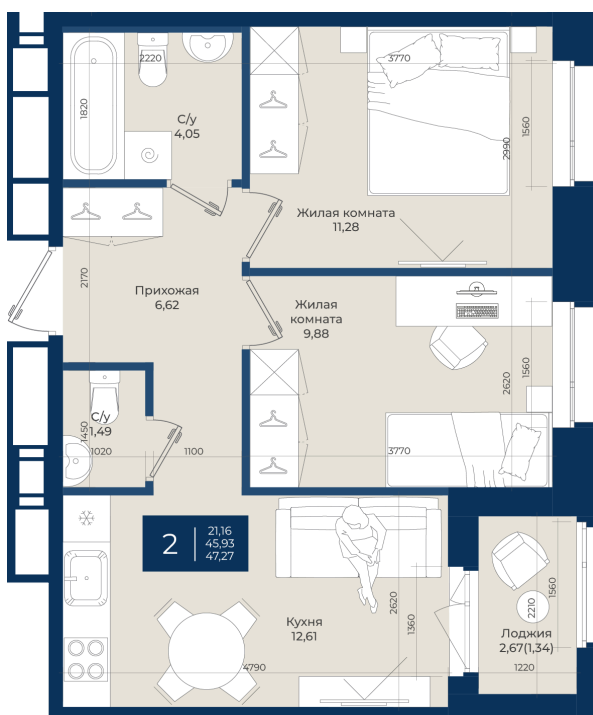

Номер: 435

Отсканируйте QR-код
и смотрите на сайте
новатория.спб.рф

2 комнатная 47.27 м²

~~8 603 140 руб.~~

7 742 826 руб.

В ипотеку от 26 083 руб.

Ипотека 4,3%

Корпус	Корпус А, 2 очередь	Этаж	10
Секция	7	Сдача	4 кв. 2027

06.06.2026 18:55 (Мск)

Не является публичной офертой, цена может быть скорректирована.
Информация взята с сайта «новатория.спб.рф».

На этаже 10

2 комнатная 47.27 м²

06.06.2026 18:55 (Мск)

Не является публичной офертой, цена может быть скорректирована.
Информация взята с сайта «новатория.спб.рф».

На генплане
Корпус А, 2
очередь

2 комнатная 47.27 м²

06.06.2026 18:55 (Мск)

Не является публичной офертой, цена может быть скорректирована.
Информация взята с сайта «новатория.спб.рф».