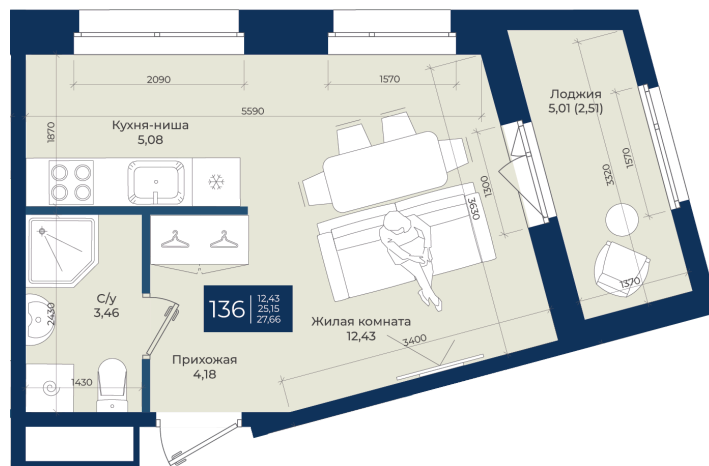

Номер: 136

Студия 27.66 м²

Отсканируйте QR-код
и смотрите на сайте
новатория.спб.рф

~~5 592 852 руб.~~

4 921 710 руб.

В ипотеку от 16 580 руб.

Ипотека 4,3%

СВ

Корпус	Корпус Б, 1 очередь	Этаж	6
Секция	3	Сдача	4 кв. 2026

13.06.2026 14:31 (Мск)

Не является публичной офертой, цена может быть скорректирована.
Информация взята с сайта «новатория.спб.рф».

На этаже 6

Студия 27.66 м²

13.06.2026 14:31 (Мск)

Не является публичной офертой, цена может быть скорректирована.
Информация взята с сайта «новатория.спб.рф».

На генплане Корпус Б, 1 очередь

Студия 27.66 м²

13.06.2026 14:31 (Мск)

Не является публичной офертой, цена может быть скорректирована.
Информация взята с сайта «новатория.спб.рф».