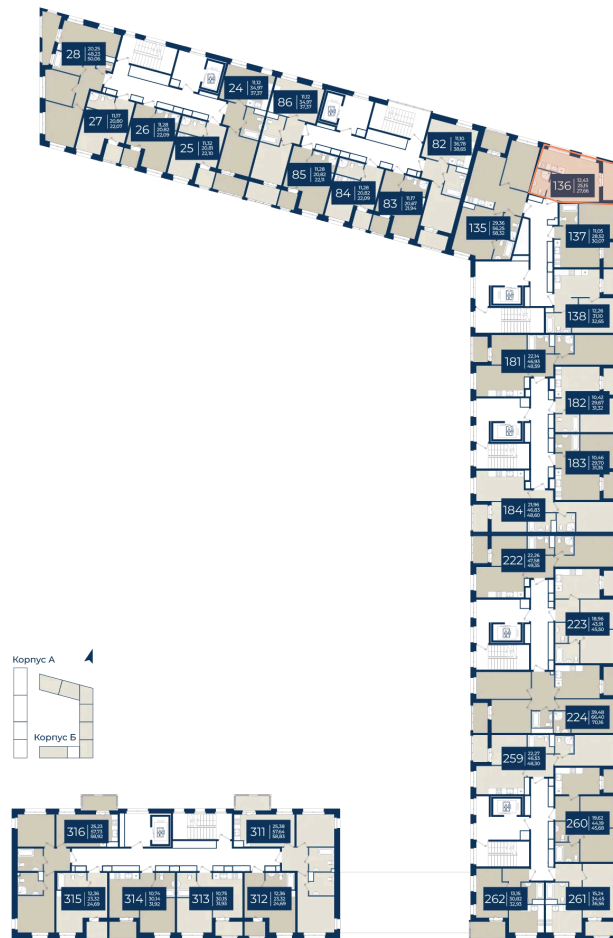

Номер: 136

Студия 27.66 м²

Отсканируйте QR-код
и смотрите на сайте
новатория.спб.рф

~~5 592 852 руб.~~

4 921 710 руб.

В ипотеку от 16 580 руб.

Ипотека 4,3%

СВ

Корпус	Корпус Б, 1 очередь	Этаж	6
Секция	3	Сдача	4 кв. 2026

13.06.2026 14:31 (Мск)

Не является публичной офертой, цена может быть скорректирована.
Информация взята с сайта «новатория.спб.рф».

На этаже 6

Студия 27.66 м²

13.06.2026 14:31 (Мск)

Не является публичной офертой, цена может быть скорректирована.
Информация взята с сайта «новатория.спб.рф».

На генплане Корпус Б, 1 очередь

Студия 27.66 м²

13.06.2026 14:31 (Мск)

Не является публичной офертой, цена может быть скорректирована.
Информация взята с сайта «новатория.спб.рф».