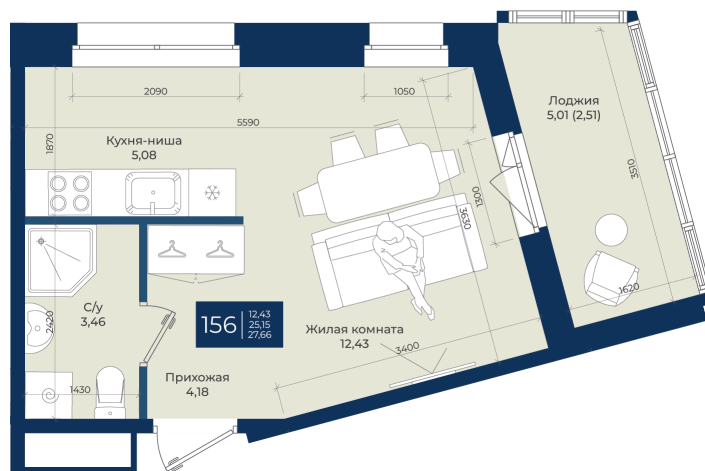

Номер: 156

Студия 27.66 м²

Отсканируйте QR-код
и смотрите на сайте
новатория.спб.рф

~~5 606 682 руб.~~

4 933 880 руб.

В ипотеку от 16 621 руб.

Ипотека 4,3%

СВ

Корпус	Корпус Б, 1 очередь	Этаж	11
Секция	3	Сдача	4 кв. 2026

29.06.2026 23:04 (Мск)

Не является публичной офертой, цена может быть скорректирована.
Информация взята с сайта «новатория.спб.рф».

На этаже 11

Студия 27.66 м²

29.06.2026 23:04 (Мск)

Не является публичной офертой, цена может быть скорректирована.
Информация взята с сайта «новатория.спб.рф».

На генплане Корпус Б, 1 очередь

Студия 27.66 м²

29.06.2026 23:04 (Мск)