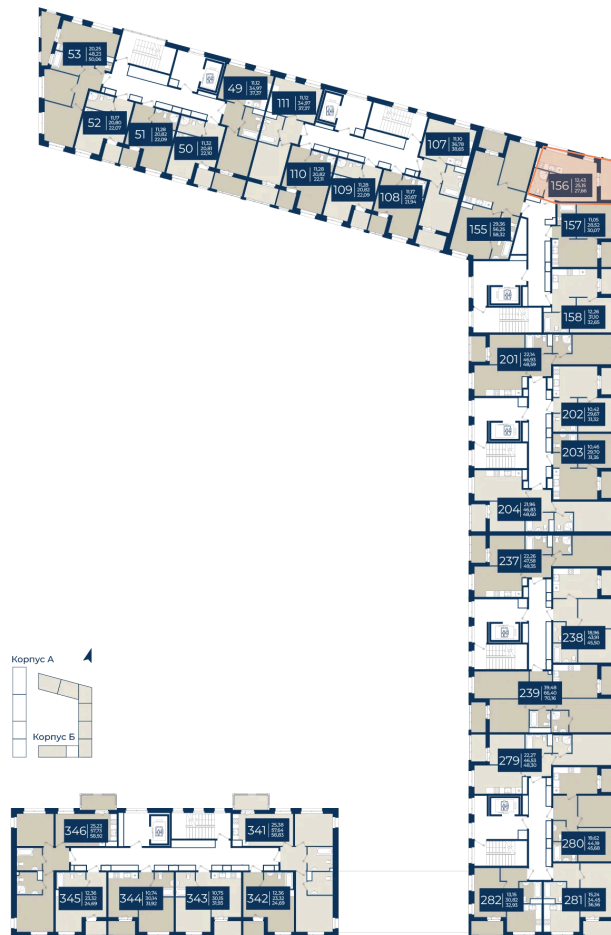

Номер: 156

Студия 27.66 м²

Отсканируйте QR-код
и смотрите на сайте
новатория.спб.рф

~~5 606 682 руб.~~

4 933 880 руб.

В ипотеку от 16 621 руб.

Ипотека 4,3%

СВ

Корпус	Корпус Б, 1 очередь	Этаж	11
Секция	3	Сдача	4 кв. 2026

29.06.2026 23:04 (Мск)

Не является публичной офертой, цена может быть скорректирована.
Информация взята с сайта «новатория.спб.рф».

На этаже 11

Студия 27.66 м²

29.06.2026 23:04 (Мск)

Не является публичной офертой, цена может быть скорректирована.
Информация взята с сайта «новатория.спб.рф».

На генплане Корпус Б, 1 очередь

Студия 27.66 м²

29.06.2026 23:04 (Мск)