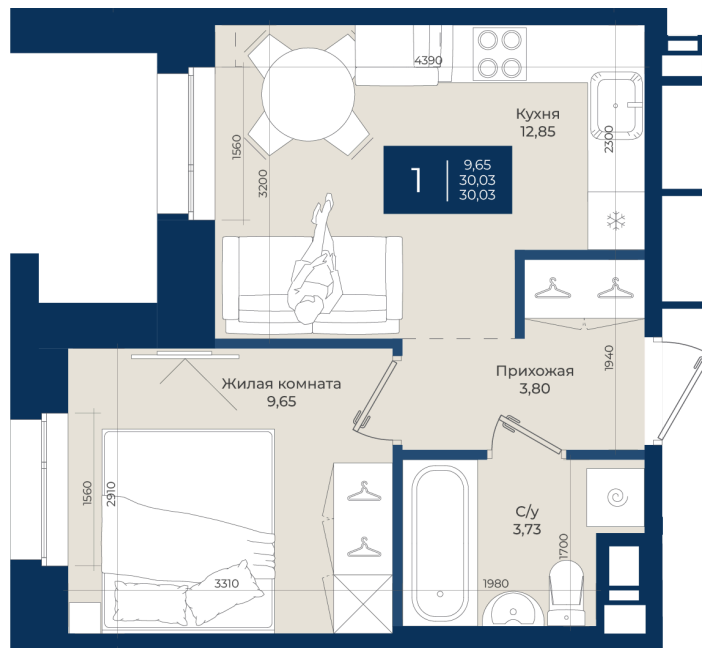

Номер: 303

Отсканируйте QR-код
и смотрите на сайте
новатория.спб.рф

1 комнатная 30.03 м²

~~5 435 430 руб.~~

4 891 887 руб.

В ипотеку от 16 479 руб.

Ипотека 4,3%

Корпус	Корпус А, 2 очередь	Этаж	12
Секция	6	Сдача	4 кв. 2027

06.06.2026 18:54 (Мск)

Не является публичной офертой, цена может быть скорректирована.
Информация взята с сайта «новатория.спб.рф».

На этаже 12

1 комнатная 30.03 м²

06.06.2026 18:54 (Мск)

Не является публичной офертой, цена может быть скорректирована.
Информация взята с сайта «новатория.спб.рф».

На генплане Корпус А, 2 очередь

1 комнатная 30.03 м²

06.06.2026 18:54 (Мск)

Не является публичной офертой, цена может быть скорректирована.
Информация взята с сайта «новатория.спб.рф».