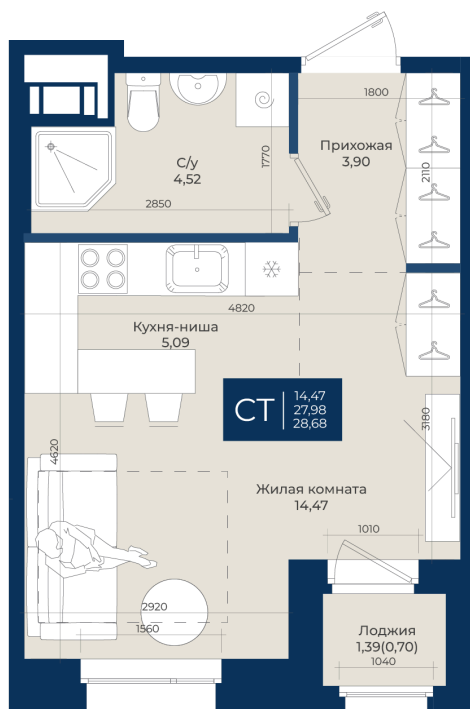

Номер: 226

Студия 28.68 м²

Отсканируйте QR-код
и смотрите на сайте
новатория.спб.рф

~~5 477 880 руб.~~

4 930 092 руб.

В ипотеку от 16 608 руб.

Ипотека 4,3%

Корпус	Корпус Б, 2 очередь	Этаж	10
Секция	3	Сдача	4 кв. 2027

27.06.2026 19:31 (Мск)

Не является публичной офертой, цена может быть скорректирована.
Информация взята с сайта «новатория.спб.рф».

На этаже 10

Студия 28.68 м²

27.06.2026 19:31 (Мск)

Не является публичной офертой, цена может быть скорректирована.
Информация взята с сайта «новатория.спб.рф».

На генплане
Корпус Б, 2
очередь

Студия 28.68 м²

27.06.2026 19:31 (Мск)

Не является публичной офертой, цена может быть скорректирована.
Информация взята с сайта «новатория.спб.рф».