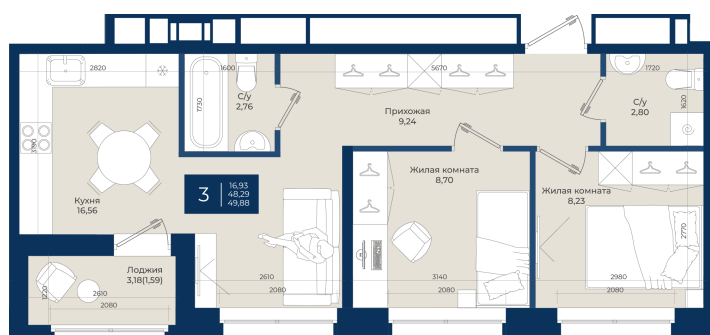

Номер: 106

2 комнатная 49.88 м²

Отсканируйте QR-код
и смотрите на сайте
новатория.спб.рф

~~9 053 220 руб.~~

8 419 495 руб.

В ипотеку от 28 363 руб.

Ипотека 4,3%

Корпус	Корпус А, 2 очередь	Этаж	6
Секция	3	Сдача	4 кв. 2027

21.04.2026 16:47 (Мск)

Не является публичной офертой, цена может быть скорректирована. Информация взята с сайта «новатория.спб.рф»

На этаже 6

2 комнатная 49.88 м²

21.04.2026 16:47 (Мск)

Не является публичной офертой, цена может быть скорректирована. Информация взята с сайта «новатория.спб.рф»

На генплане
Корпус А, 2
очередь

2 комнатная 49.88 м²

21.04.2026 16:47 (Мск)

Не является публичной офертой, цена может быть скорректирована. Информация взята с сайта «новатория.спб.рф»