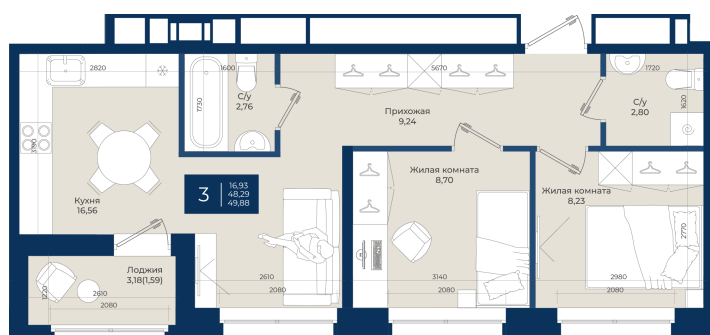

Номер: 106

2 комнатная 49.88 м²

Отсканируйте QR-код
и смотрите на сайте
новатория.спб.рф

9 053 220 руб.

8 147 898 руб.

В ипотеку от 27 448 руб.

Ипотека 4,3%

Корпус	Корпус А, 2 очередь	Этаж	6
Секция	3	Сдача	4 кв. 2027

06.06.2026 19:05 (Мск)

Не является публичной офертой, цена может быть скорректирована.
Информация взята с сайта «новатория.спб.рф».

На этаже 6

2 комнатная 49.88 м²

06.06.2026 19:05 (Мск)

Не является публичной офертой, цена может быть скорректирована.
Информация взята с сайта «новатория.спб.рф».

На генплане
Корпус А, 2
очередь

2 комнатная 49.88 м²

06.06.2026 19:05 (Мск)

Не является публичной офертой, цена может быть скорректирована.
Информация взята с сайта «новатория.спб.рф».