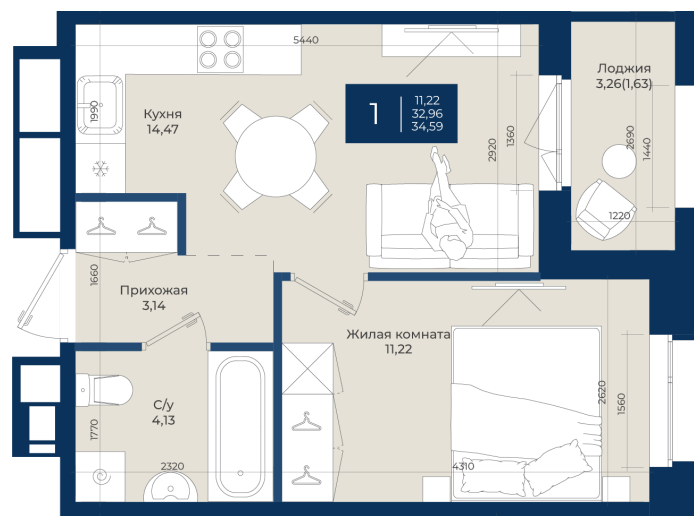

Номер: 323

Отсканируйте QR-код
и смотрите на сайте
новатория.спб.рф

1 комнатная 34.59 м²

~~6 018 660 руб.~~

5 597 354 руб.

В ипотеку от 18 856 руб.

Ипотека 4,3%

Корпус	Корпус Б, 2 очередь	Этаж	8
Секция	4	Сдача	4 кв. 2027

17.04.2026 19:39 (Мск)

Не является публичной офертой, цена может быть скорректирована. Информация взята с сайта «новатория.спб.рф»

На этаже 8

1 комнатная 34.59 м²

17.04.2026 19:39 (Мск)

Не является публичной офертой, цена может быть скорректирована. Информация взята с сайта «новатория.спб.рф»

На генплане Корпус Б, 2 очередь

1 комнатная 34.59 м²

17.04.2026 19:39 (Мск)

Не является публичной офертой, цена может быть скорректирована. Информация взята с сайта «новатория.спб.рф»