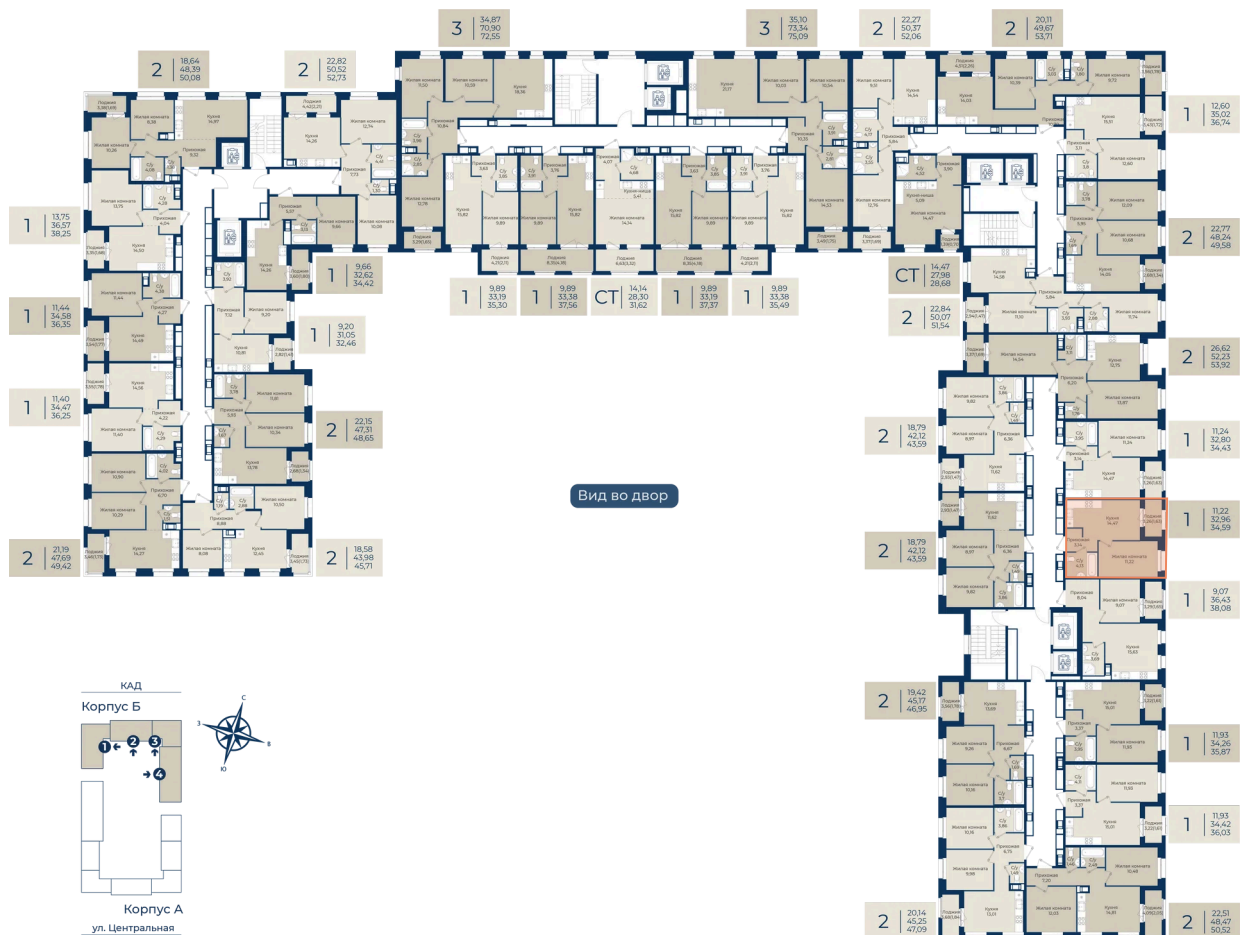

Номер: 323

Отсканируйте QR-код
и смотрите на сайте
новатория.спб.рф

1 комнатная 34.59 м²

~~6 018 660 руб.~~

5 597 354 руб.

В ипотеку от 18 856 руб.

Ипотека 4,3%

Корпус	Корпус Б, 2 очередь	Этаж	8
Секция	4	Сдача	4 кв. 2027

17.04.2026 19:39 (Мск)

Не является публичной офертой, цена может быть скорректирована. Информация взята с сайта «новатория.спб.рф»

На этаже 8

1 комнатная 34.59 м²

17.04.2026 19:39 (Мск)

Не является публичной офертой, цена может быть скорректирована. Информация взята с сайта «новатория.спб.рф»

На генплане Корпус Б, 2 очередь

1 комнатная 34.59 м²

17.04.2026 19:39 (Мск)

Не является публичной офертой, цена может быть скорректирована. Информация взята с сайта «новатория.спб.рф»