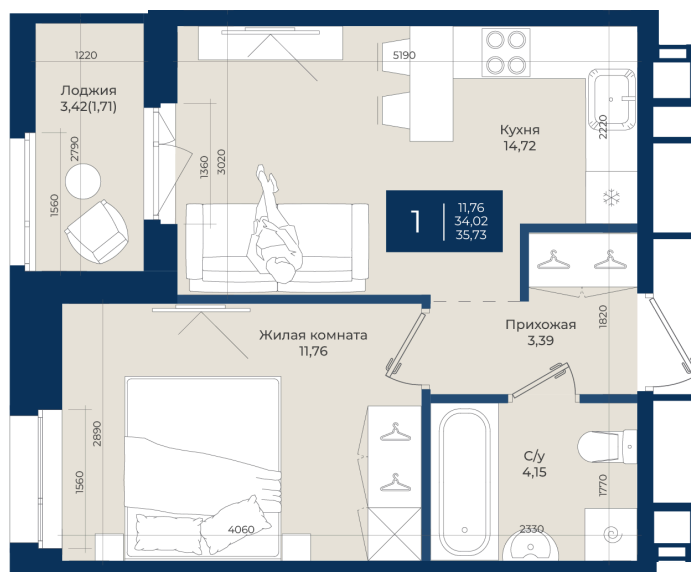

Номер: 377

Отсканируйте QR-код
и смотрите на сайте
новатория.спб.рф

1 комнатная 35.73 м²

~~6 199 155 руб.~~

5 765 214 руб.

Ипотека 4,3%

В ипотеку от 19 421 руб.

Корпус	Корпус А, 2 очередь	Этаж	6
Секция	7	Сдача	4 кв. 2027

17.04.2026 18:13 (Мск)

Не является публичной офертой, цена может быть скорректирована. Информация взята с сайта «новатория.спб.рф»

На этаже 6

1 комнатная 35.73 м²

17.04.2026 18:13 (Мск)

Не является публичной офертой, цена может быть скорректирована. Информация взята с сайта «новатория.спб.рф»

На генплане Корпус А, 2 очередь

1 комнатная 35.73 м²

17.04.2026 18:13 (Мск)

Не является публичной офертой, цена может быть скорректирована. Информация взята с сайта «новатория.спб.рф»