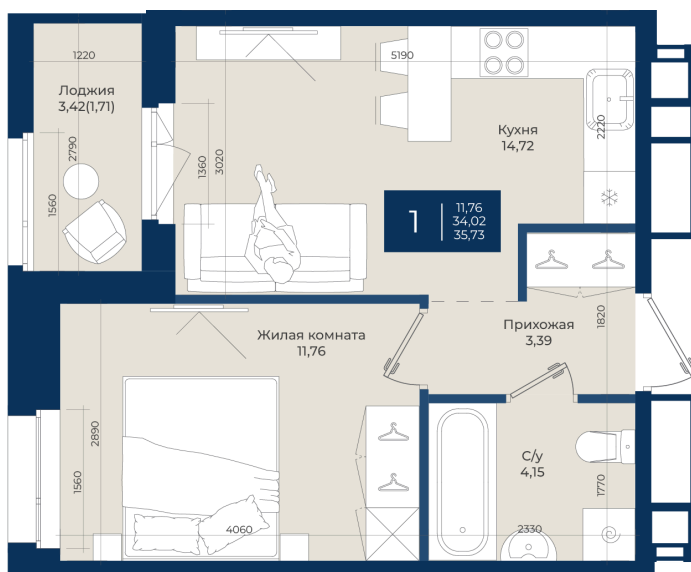

Номер: 377

Отсканируйте QR-код
и смотрите на сайте
новатория.спб.рф

1 комнатная 35.73 м²

~~6 199 155 руб.~~

5 765 214 руб.

В ипотеку от 19 421 руб.

Ипотека 4,3%

Корпус	Корпус А, 2 очередь	Этаж	6
Секция	7	Сдача	4 кв. 2027

17.04.2026 19:29 (Мск)

Не является публичной офертой, цена может быть скорректирована. Информация взята с сайта «новатория.спб.рф»

На этаже 6

1 комнатная 35.73 м²

17.04.2026 19:29 (Мск)

Не является публичной офертой, цена может быть скорректирована. Информация взята с сайта «новатория.спб.рф»

На генплане Корпус А, 2 очередь

1 комнатная 35.73 м²

17.04.2026 19:29 (Мск)

Не является публичной офертой, цена может быть скорректирована. Информация взята с сайта «новатория.спб.рф»