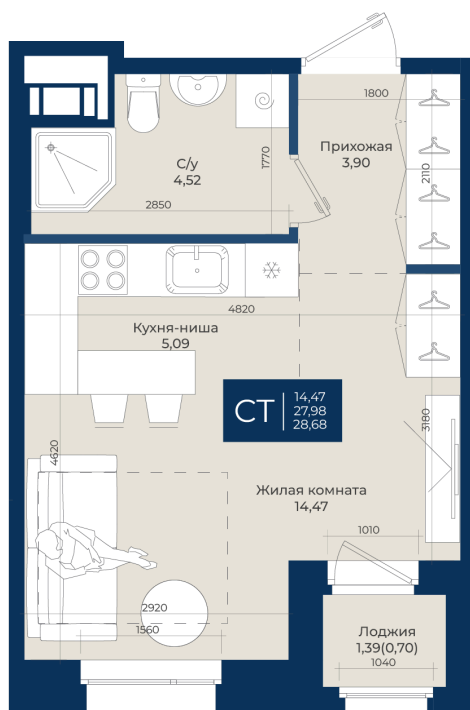

Номер: 178

Студия 28.68 м²

Отсканируйте QR-код
и смотрите на сайте
новатория.спб.рф

~~5 434 860 руб.~~

5 054 420 руб.

В ипотеку от 17 027 руб.

Ипотека 4,3%

Корпус	Корпус Б, 2 очередь	Этаж	2
Секция	3	Сдача	4 кв. 2027

21.04.2026 18:41 (Мск)

Не является публичной офертой, цена может быть скорректирована. Информация взята с сайта «новатория.спб.рф»

На этаже 2

Студия 28.68 м²

21.04.2026 18:41 (Мск)

Не является публичной офертой, цена может быть скорректирована. Информация взята с сайта «новатория.спб.рф»

На генплане Корпус Б, 2 очередь

Студия 28.68 м²

21.04.2026 18:41 (Мск)

Не является публичной офертой, цена может быть скорректирована. Информация взята с сайта «новатория.спб.рф»