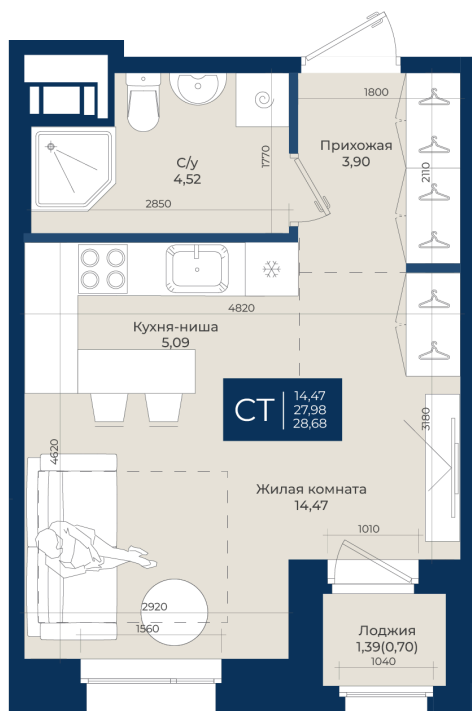

Номер: 178

# Студия 28.68 м<sup>2</sup>

Отсканируйте QR-код  
и смотрите на сайте  
новатория.спб.рф

~~5 434 860 руб.~~

**4 891 374 руб.**

В ипотеку от 16 478 руб.

Ипотека 4,3%

Корпус	Корпус Б, 2 очередь	Этаж	2
Секция	3	Сдача	4 кв. 2027

# На этаже 2

Студия 28.68 м<sup>2</sup>

06.06.2026 21:19 (Мск)

Не является публичной офертой, цена может быть скорректирована.  
Информация взята с сайта «новатория.спб.рф».

# На генплане Корпус Б, 2 очередь

Студия 28.68 м<sup>2</sup>

06.06.2026 21:19 (Мск)

Не является публичной офертой, цена может быть скорректирована.  
Информация взята с сайта «новатория.спб.рф».